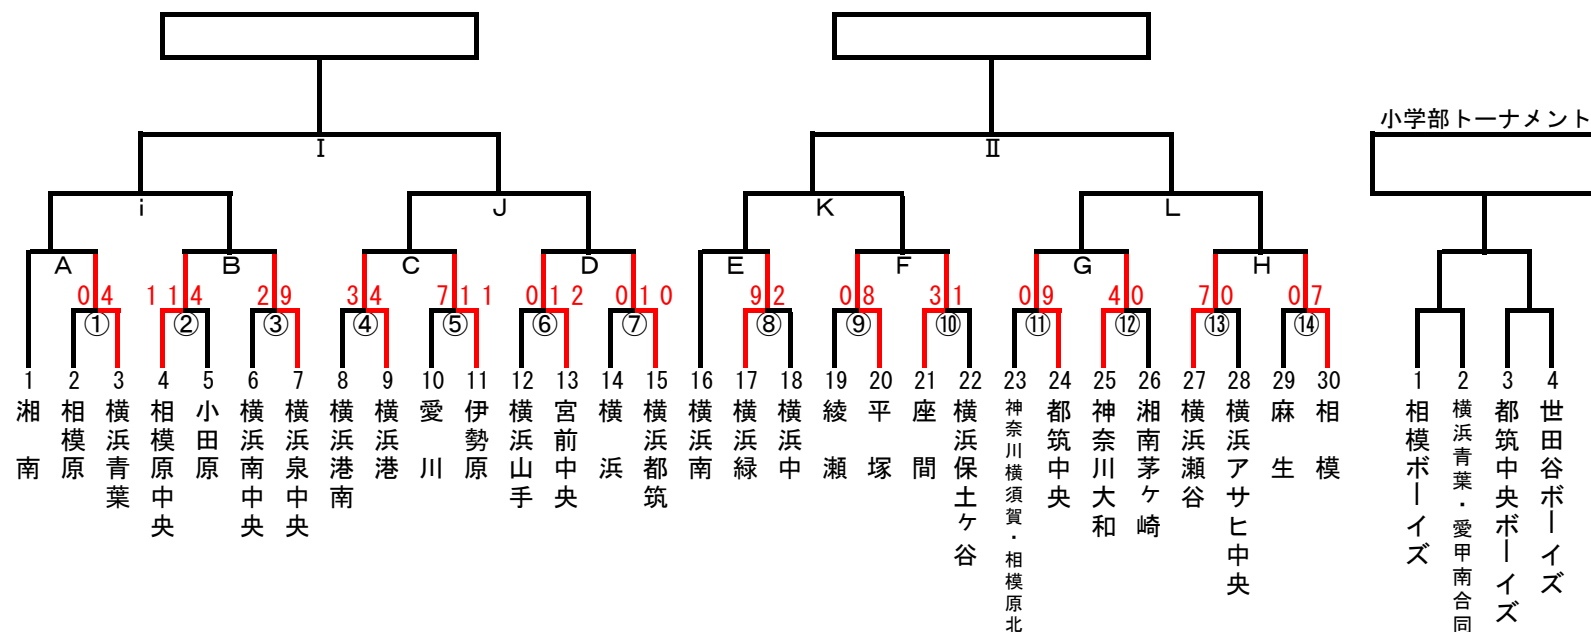

第54回 日本少年野球 神奈川フューチャードリームス杯選手権大会神奈川県支部予選 (兼 第2回 日本少年野球 東北選抜大会神奈川県支部予選)

| 日程 | 球場名 | 試合枠組み | 第一試合 | 第二試合 | 第三試合 | 車両制限・注意事項 | 責任者 | 感染対策当番 | 球場提供 |
|------|------------|---------------|------|-------|-------|------------|-----|--------|--------|
| 5/20 | いせはらサンシャイン | (11) (2) (14) | 9:00 | 11:00 | 13:00 | | 坂田 | 小田原 | 伊勢原 |
| | 薬大スタジアム | (6) (8) (13) | 9:00 | 11:00 | 13:00 | | 金子 | 横浜緑 | 神奈川県支部 |
| 5/21 | 駒場学園御殿場G | (1) (12) | 9:00 | 11:00 | | マイクロバス含め7台 | 村井 | 横浜青葉 | 横浜青葉 |
| | 通信隊G | (4) (3) (5) | 9:00 | 11:00 | 13:00 | マイクロバス含め5台 | 西井 | 横浜泉中央 | 横浜泉中央 |
| | 薬大スタジアム | (9) (10) (7) | 9:00 | 11:00 | 13:00 | | 黒坂 | 横浜保土ヶ谷 | 神奈川県支部 |
| 5/27 | 綾瀬第二球場 | E F | 9:00 | 11:00 | | | 須藤 | 横浜緑 | 綾瀬 |
| | 大和スタジアム | A G | 9:00 | 11:00 | | | 増宮 | 神奈川大和 | 神奈川大和 |
| | 横須賀スタジアム | D B | 9:30 | 11:30 | | | 蕎麦田 | 横浜都筑 | 神奈川横須賀 |
| 5/28 | 小田原球場 | C H | 9:00 | 11:00 | | | 井上 | 伊勢原 | 小田原 |
| 6/3 | 通信隊G | i J | 9:00 | 11:00 | | マイクロバス含め5台 | | | 横浜泉中央 |
| | 伊勢原Bボールパーク | K L | 9:00 | 11:00 | | | | | 伊勢原 |
| 6/10 | 薬大スタジアム | I II | 9:00 | 11:00 | | | | | 神奈川県支部 |