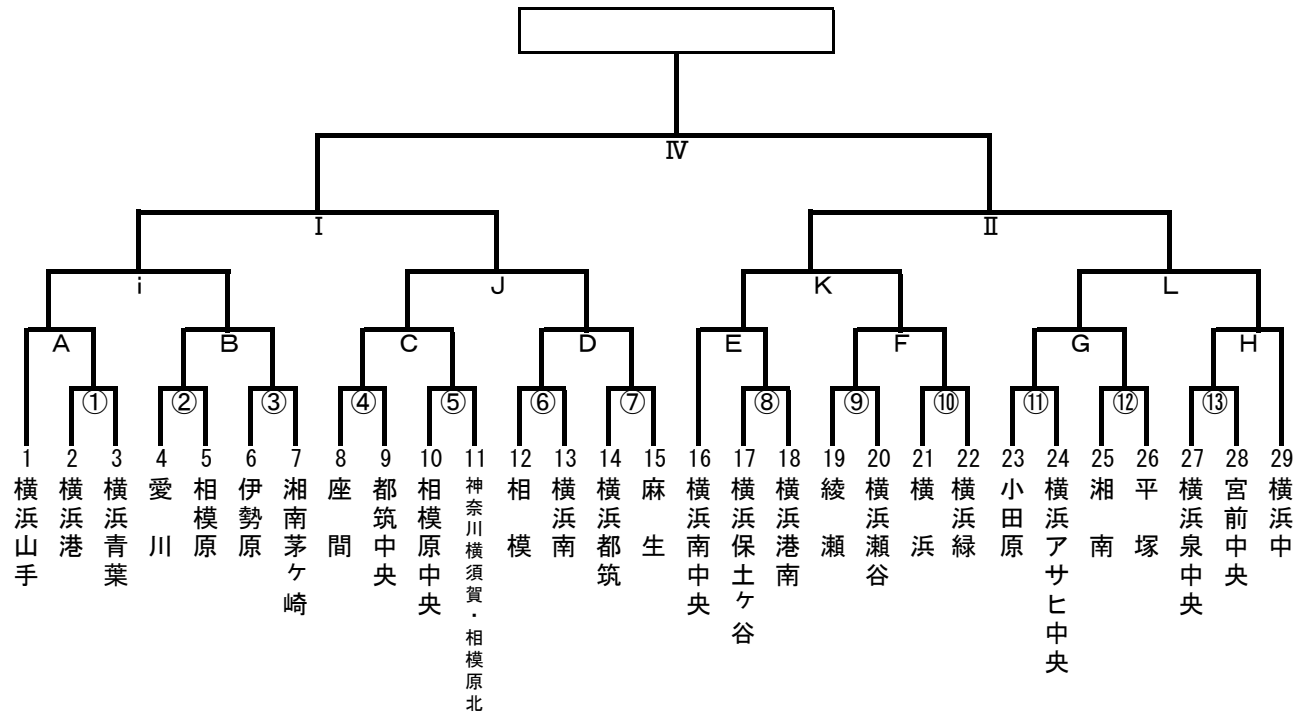

第48回 日本少年野球 関東大会支部予選

日程	球場名	試合枠組み	第一試合	第二試合	第三試合	車両制限・注意事項	責任者	感染対策当番	球場提供
			8:30	10:30					
			9:00						
			9:00	11:00					
			9:00	11:00					
			12:00	14:00					
			9:15	11:15	13:15				
			9:30	11:30					
			8:30	10:30					
			9:00	11:00	13:00				
			9:00	11:00	13:00				
			9:00	11:00					
			9:00	11:00					
			9:00	11:00	13:00				
			10:00						