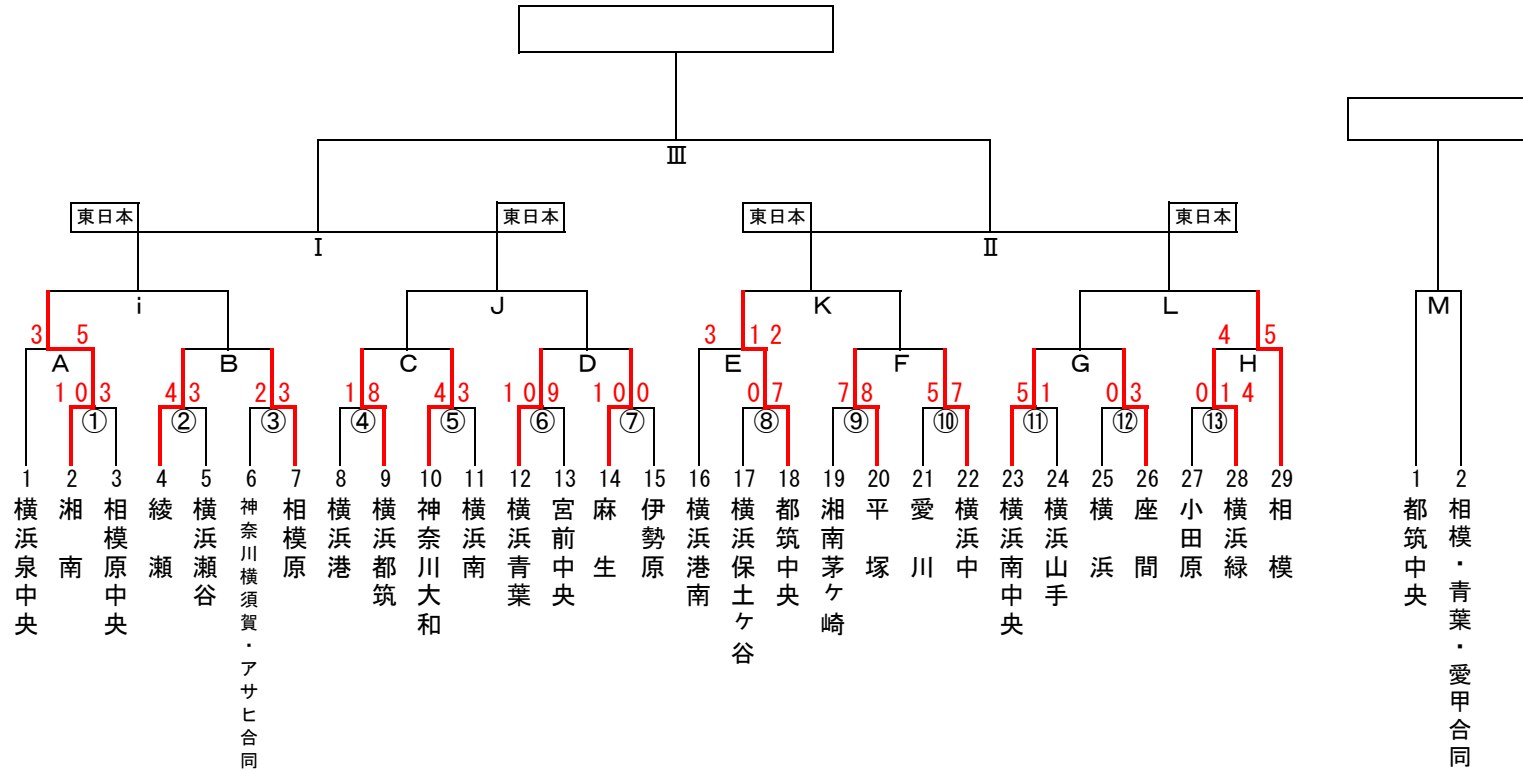

第19回 日本少年野球 厚木大会 (東日本ブロック選抜大会予選)

日程	球場名	試合枠組み	第一試合	第二試合	第三試合	車両制限・注意事項	責任者	感染対策当番	球場提供
9/3	令和佐原球場	③ ⑫	10:00	13:00			松本代表	横浜	神奈川横須賀
9/4	倉見G	⑨ ② ①	9:00	11:00	13:00	各子一ム5台	笹尾代表	湘南	湘南
	駒場高御殿場G	⑥ ⑬	9:00	11:00			村井代表	横浜青葉	横浜青葉
	保土ヶ谷球場	④ ⑤ ⑪	9:30	11:30	13:30		三浦代表	横浜南	神奈川大和
	丸子橋G	⑦ ⑧ ⑩	9:00	11:00	13:00		関谷代表	麻生	麻生
9/10	田代球場	H E A	9:00	11:00	13:00		金子代表	横浜緑	愛川
9/17	綾瀬第1	B C D	9:00	11:00	13:00		須藤代表	綾瀬	綾瀬
	葉大S	F G	9:30	11:30			大村代表	横浜中	神奈川県支部
9/19	大和S	i J	9:00	11:00			中嶋代表	湘南	神奈川大和
	小山球場	K L	9:30	11:30			松木代表	都筑中央	小田原
9/23	猿ヶ島G	M	10:00				宗方代表	相模・青葉・愛甲南	愛甲南
10/1	相模原球場	I II	9:00	11:00					神奈川県支部
10/2	相模原球場	III	9:00						神奈川県支部