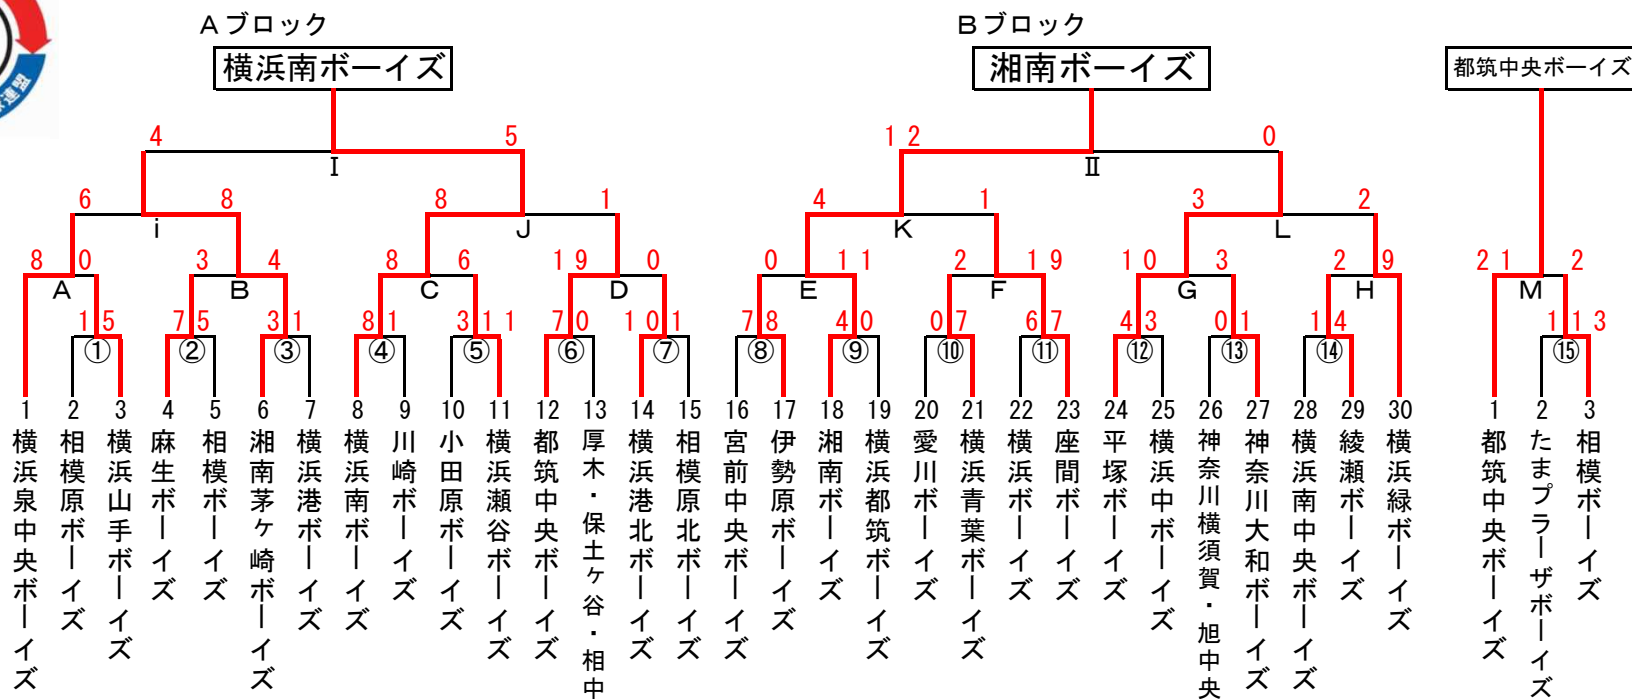

# 第51回 日本少年野球 選手権大会神奈川県支部予選大会 (第45回 関東大会予選)

日程	球場名	試合枠組み	第一試合	第二試合	第三試合	車両制限・注意事項	本部	責任者	お茶当番	球場提供
7/5	通信隊G	(12)	/	/	/	9:00 12:00		羽太代表	横浜泉中央ボーイズ	横浜泉中央ボーイズ
	市原G	(4)	(14)	/	/	9:00 12:00	(14)雨天サスペンデッド	三浦代表	横浜南ボーイズ	横浜南ボーイズ
	南足柄球場	(5)	(3)	/	/	9:00 12:00	来場名簿が必須 (取扱注意)	磯崎代表	小田原ボーイズ	小田原ボーイズ
	小野路球場	(7)	(11)	/	/	12:00 15:00		橋本代表	横浜港北ボーイズ	横浜港北ボーイズ
7/11	小野路球場	(2)	/	/	/	10:00	スタンドは大会関係者のみ	辻本代表	相模原ボーイズ	小田原ボーイズ
	田代球場	(6)	(10)	/	/	10:00 13:00	来場名簿が必須 (取扱注意)	徳田代表	愛川ボーイズ	愛川ボーイズ
	綾瀬第2球場	(9)	(14)	(8)	/	8:30 11:30 13:30	来場名簿が必須 (取扱注意)	須藤代表	綾瀬ボーイズ	綾瀬ボーイズ
	大和スタジアム	(15)	(13)	(1)	/	9:00 12:00 15:00	スタンドは保護者のみ	増宮代表	神奈川大和ボーイズ	神奈川大和ボーイズ
7/19	中三田G	M	/	/	/	9:00		月館代表	相模ボーイズ	相模ボーイズ
7/23	通信隊G	B	A	F	/	9:00 12:00		羽太代表	横浜泉中央ボーイズ	横浜泉中央ボーイズ
	南足柄球場	C	E	/	/	10:00 13:00	来場名簿が必須 (取扱注意)	武田代表	横浜瀬谷ボーイズ	小田原ボーイズ
	綾瀬第1球場	D	H	G	/	8:30 11:30 14:30	来場名簿が必須 (取扱注意)	金子代表	横浜緑ボーイズ	綾瀬ボーイズ
7/24	通信隊G	i	J	I	/	9:00 12:00 15:00		羽太代表	横浜泉中央ボーイズ	横浜泉中央ボーイズ
	綾瀬第2球場	K	L	II	/	8:30 11:30 14:30	来場名簿が必須 (取扱注意)	安達代表	座間ボーイズ	綾瀬ボーイズ