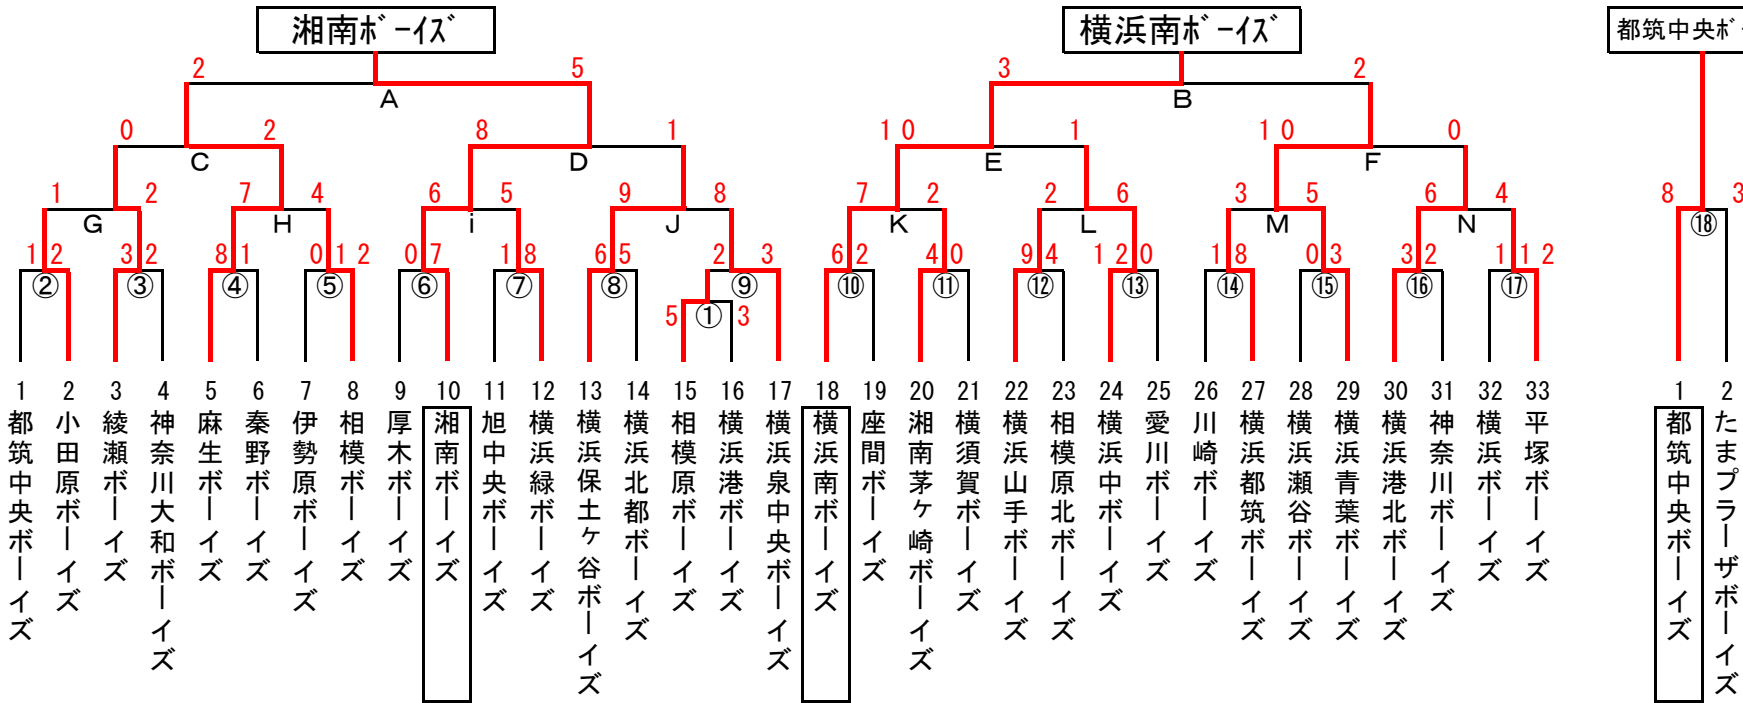

# 第48回 日本少年野球

# 選手権大会神奈川県支部予選

千葉県支部との決定戦に勝利

全国大会出場

日程	球場名	試合枠組み	第一試合	第二試合	第三試合	第四試合	車両制限・注意事項	本部	責任者	お茶当番	備考
5/20	サ-ティ-フォー保土ヶ谷	①   ⑫	12:00	14:00			11時~19時		渡辺代表	横浜港ポ-イズ	神奈川県支部
	大和スタジアム	③   ⑥   ⑤	9:00	11:00	13:00			○	増宮代表	神奈川大和ポ-イズ	神奈川大和ポ-イズ
	横浜商大高G	⑦   /   /	10:00						金子代表	横浜緑ポ-イズ	横浜緑ポ-イズ
5/27	綾瀬第2球場	④   ⑪   ⑭	9:00	11:00	13:00				水沼代表	秦野ポ-イズ	綾瀬ポ-イズ
5/28	薬大スタジアム	⑧   ⑩   ⑬	9:30	11:30	13:30				大村代表	横浜北都ポ-イズ	神奈川県支部
	サ-ティ-フォー保土ヶ谷	⑮   ⑯   ⑰	9:00	11:00	13:00			○	橋本代表	横浜港北ポ-イズ	神奈川県支部
	小田原球場	②   ⑨	9:30	11:30					磯崎代表	小田原ポ-イズ	小田原ポ-イズ
6/3	サンシャイン伊勢原S	H   I	9:30	11:30					月館代表	相模ポ-イズ	伊勢原ポ-イズ
6/4	薬大スタジアム	L   ⑱	9:30	11:30					大岡代表	横浜山手ポ-イズ	神奈川県支部
6/11	平塚学園G	K   N	9:30	11:30				○	三浦代表	横浜南ポ-イズ	横浜南ポ-イズ
	サ-ティ-フォー相模原	G   M   J	9:30	11:30	13:30				磯崎代表	小田原ポ-イズ	神奈川県支部
6/17	小田原球場	C   E	9:30	11:30				○	山崎代表	麻生ポ-イズ	小田原ポ-イズ
	サンシャイン伊勢原S	D   F	9:30	11:30					中嶋代表	横浜保土ヶ谷ポ-イズ	伊勢原ポ-イズ
7/2	横浜スタジアム	A   B	10:00	12:30			閉会式		中嶋代表	横浜南ポ-イズ	神奈川県支部