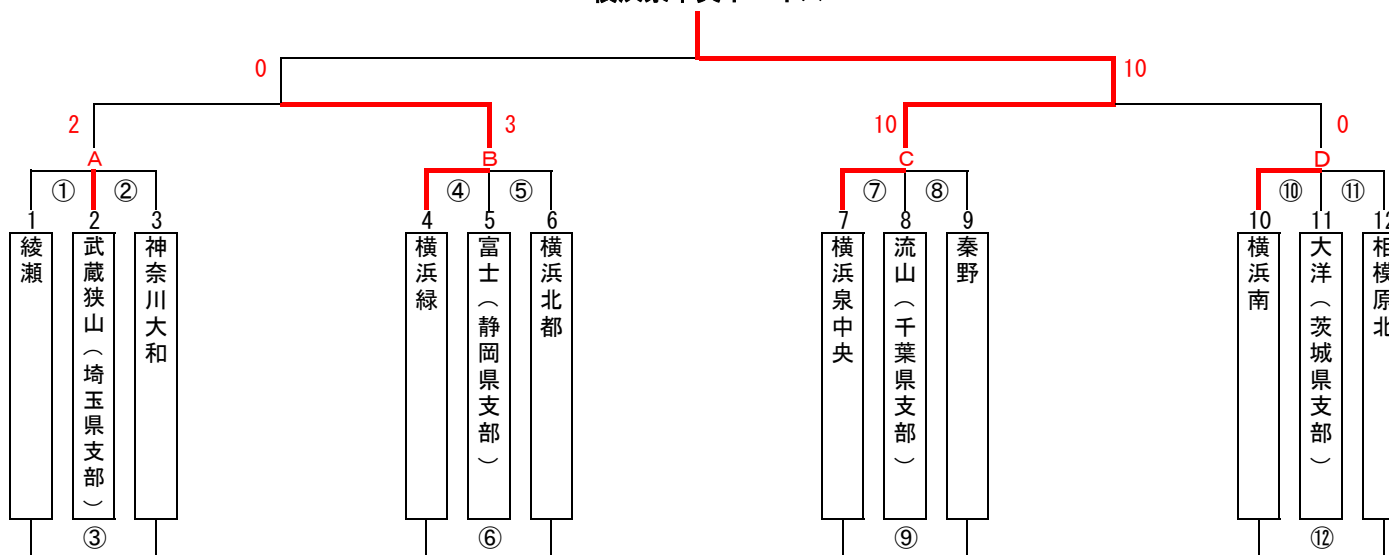

第13回日本少年野球 マツダボール綾瀬シーレックス大会

横浜泉中央ボーイズ

予選Aブロック勝敗表

	1	綾瀬	2	武蔵狭山	3	神奈川大和
1	綾瀬		1-3		3-8	
2	武蔵狭山	3-1			7-2	
3	神奈川大和	2-7	8-3			

予選Cブロック勝敗表

	7	横浜泉中央	8	流山	9	秦野
7	横浜泉中央		14-0		10-2	
8	流山	0-14			8-11	
9	秦野	2-10	11-8			