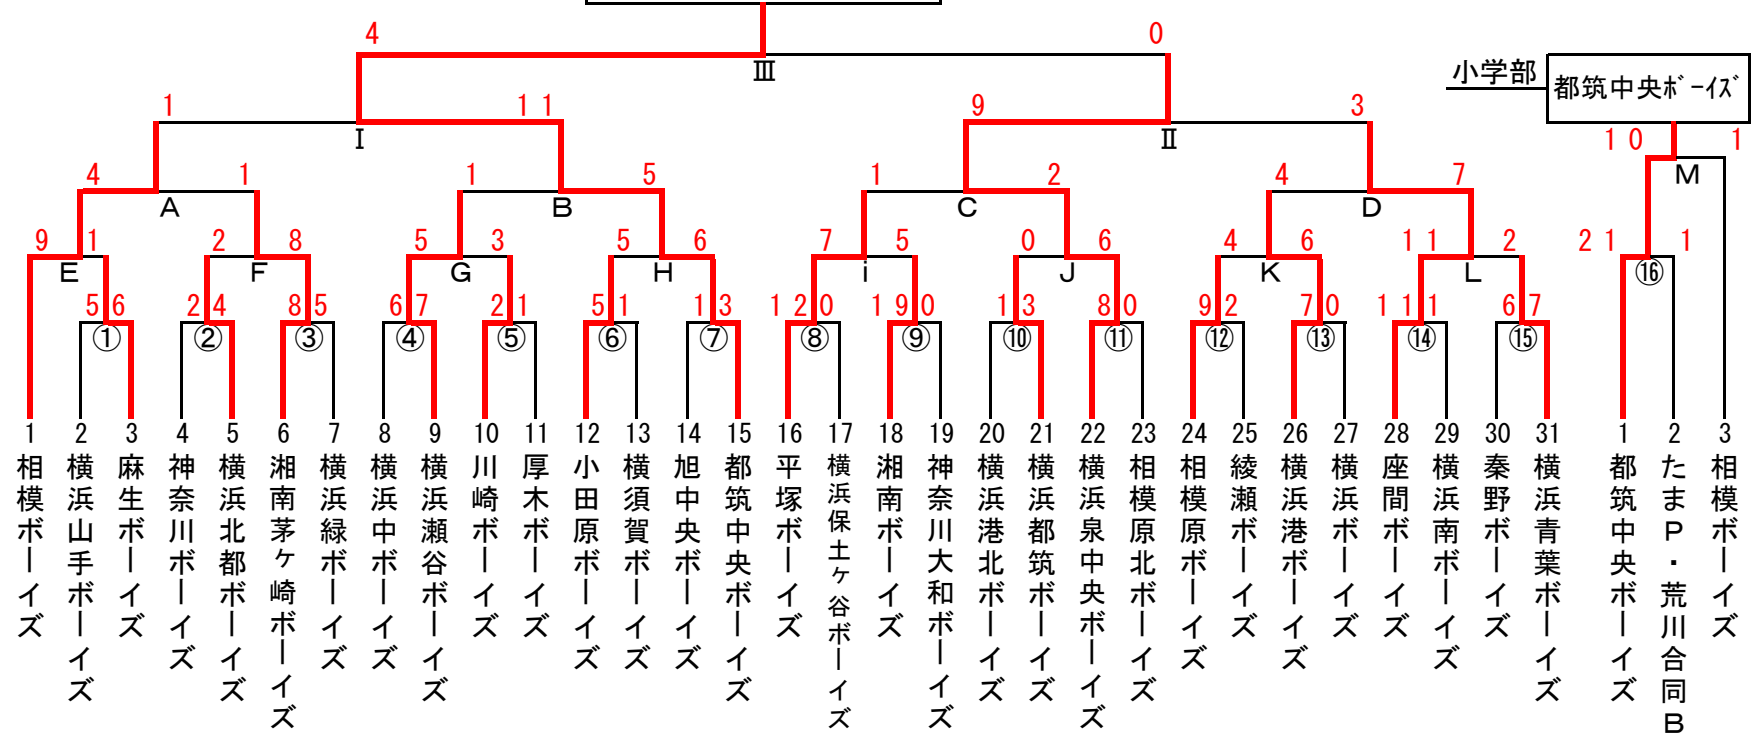

第13回 日本少年野球連盟

厚木大会

(東日本選抜大会予選)

都筑中央ボーイズ

* 中学部上位4チームが東日本選抜大会に出場

日程	球場名	試合枠組み	第一試合	第二試合	第三試合	第四試合	車両制限・注意事項	本部	責任者	お茶当番	提供チーム
9/3	田代球場	(5) (6) (7)	9:00	11:00	13:00		5台厳守	○	西ノ坊代表	厚木ボーイズ	厚木B
	綾瀬第2球場	(12) (1) (2)	9:00	11:00	13:00		無し		山崎代表	綾瀬ボーイズ	綾瀬B
	通信隊G	(11) (10)	9:00	11:00			5台厳守		羽太代表	横浜泉中央ボーイズ	横浜泉中央B
9/10	飯山G	(8) (13)	9:00	11:00			7台厳守		渡辺代表	横浜港ボーイズ	厚木B
	綾瀬第1球場	(3) (4) (9)	9:00	11:00	13:00		無し	○	大村代表	横浜中ボーイズ	綾瀬B
9/17	瀬谷本郷	G H B	9:00	11:00	13:00			○	武田代表	都筑中央ボーイズ	神奈川県支部
	サンシャイン伊勢原S	(14) (15)	9:00	11:00	13:00				水沼代表	秦野ボーイズ	秦野B
	綾瀬第1球場	i J C	9:00	11:00	13:00				蕎麦田代表	平塚ボーイズ	綾瀬B
9/19	東海大学G	K L D	9:00	11:00	13:00			○	安達代表	座間ボーイズ	座間B
	中三田G	(16)	9:00						菱沼代表	たまP・荒川合同 B	相模B
	サンシャイン伊勢原S	E F	9:00	11:00					月館代表	相模ボーイズ	伊勢原B
9/24	田代球場	A M	10:00	13:00			Mは2回サスペンデッド試合		月館代表	相模ボーイズ	座間B
9/25	田代球場	M	15:00				サスペンデッド再開試合		月館代表	相模ボーイズ	都筑中央B
10/2	瀬谷本郷球場	I II III	9:30	11:30	13:30		閉会式		西ノ坊代表	都筑中央ボーイズ	神奈川県支部