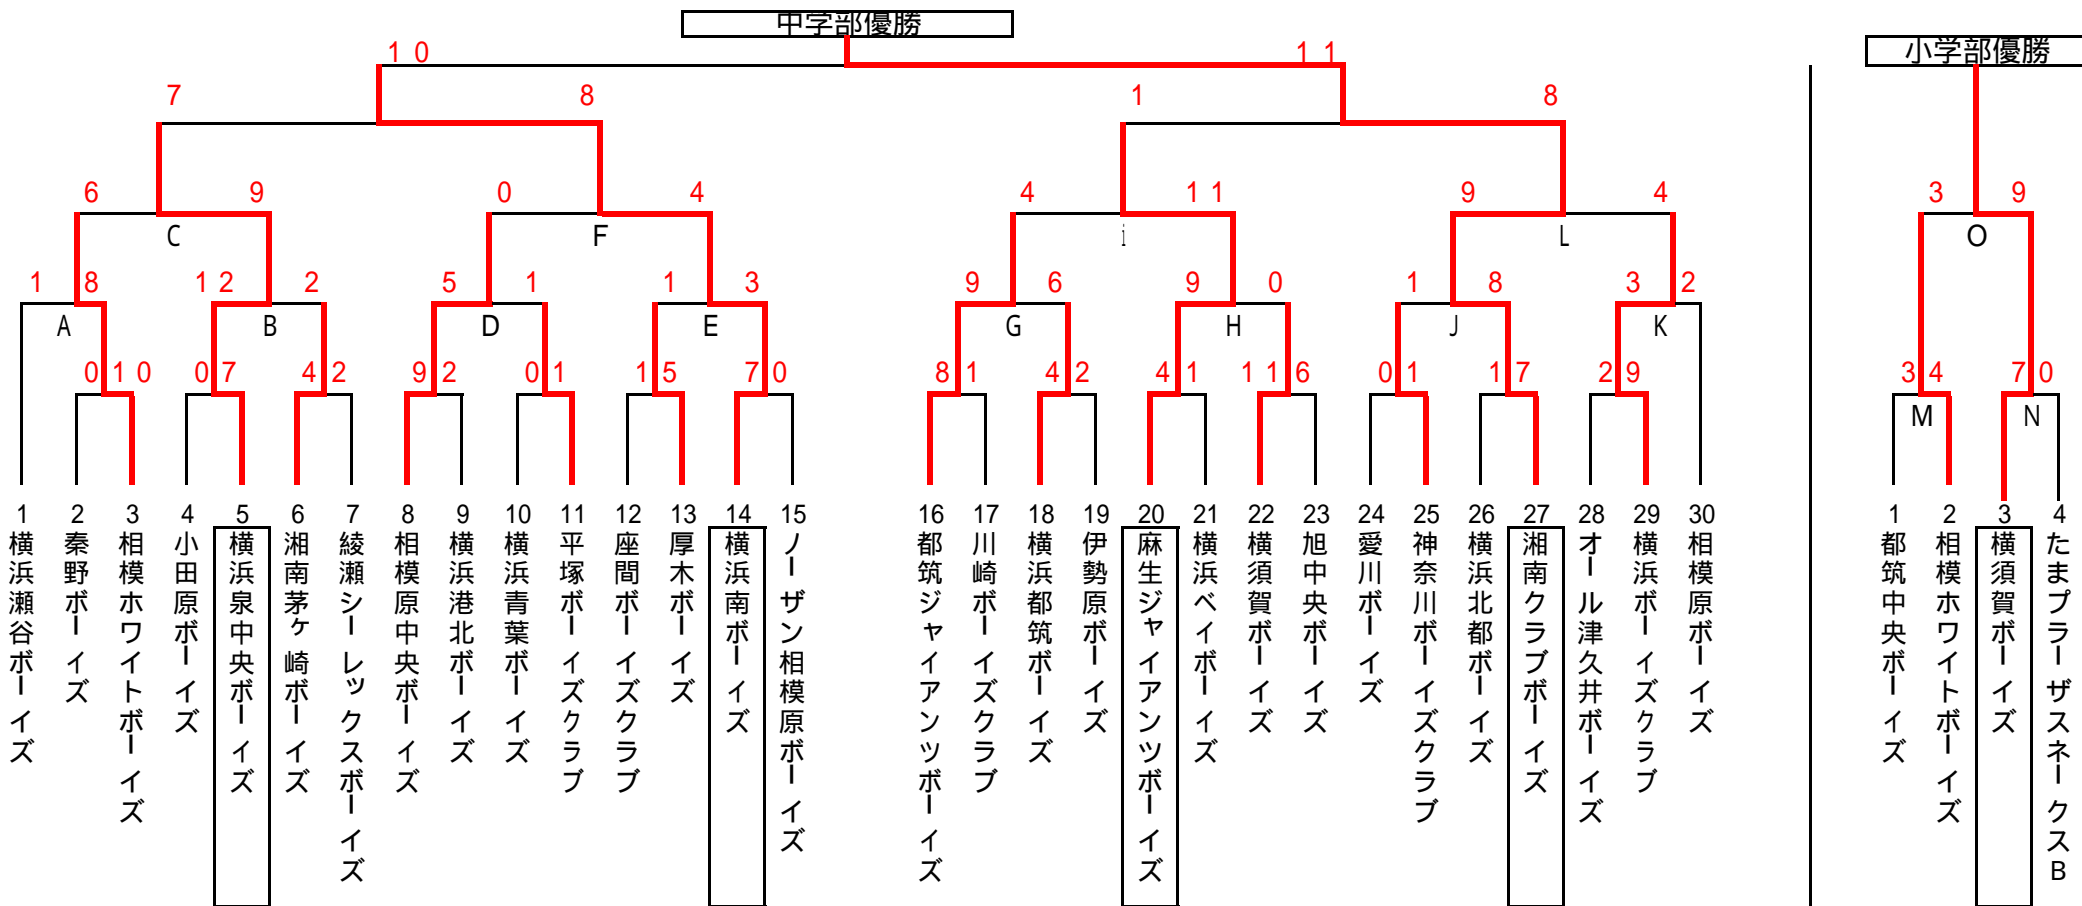

# 第8回日本少年野球 厚木大会

日程	球場名	試合枠組み	第一試合	第二試合	第三試合	第四試合	車両制限・注意事項	本部	責任者	お茶当番	備考
9/17	小山球場		9:00	11:00	13:00				海老澤代表	小田原 B	中学部1回戦
	本蓼川球場	N	9:00				(7:00~13:00)		菱沼代表	たまプラーザ B	小学部1回戦
9/18	瀬谷本郷球場		9:00	11:00	13:00				安田代表	神奈川 B	中学部1回戦
9/19	保土ヶ谷球場		9:00	11:00	13:00				鈴木代表	川崎 B	中学部1回戦
	中井球場		9:00	11:00	13:00				水沼代表	秦野 B	中学部1回戦
	本蓼川球場		9:00	11:00	13:00				山崎代表	綾瀬シーレックス B	中学部1回戦
	玉川球場	J K L	9:00	11:00	13:00				甲斐代表	相模原 B	中学部2・3回戦
9/23	小山球場	G H	9:00	11:00	13:00				豊田代表	麻生 G B	中学部2・3回戦
	飯山球場				13:00		(12:00~18:00)		月館代表	相模 W B	小学部決勝
	田代球場	D E F	9:00	11:00	13:00				笹尾代表	平塚 B	中学部2・3回戦
9/24	南足柄球場	A B C	9:00	11:00	13:00				武田代表	横浜瀬谷 B	中学部2・3回戦
9/25	玉川球場		9:00	11:00	13:00				中野代表	湘南 C B	中学部準決勝・決勝