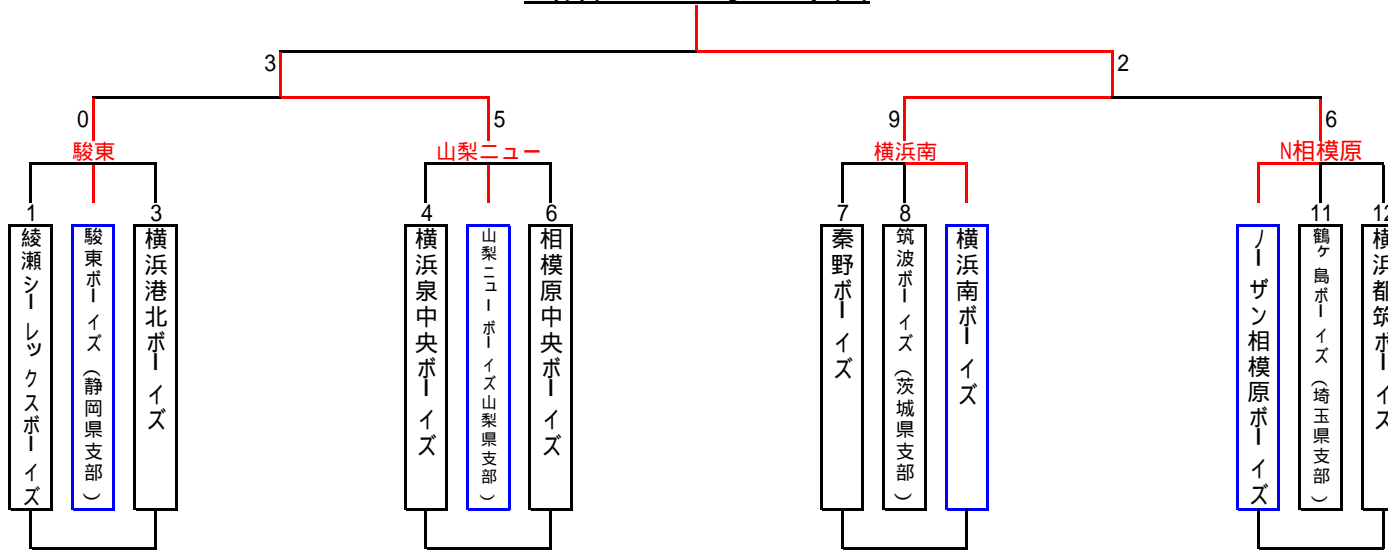

第7回日本少年野球 綾瀬シ レックスボーイズ大会 山梨ニューボーイズ

予選Aブロック勝敗表

	1 綾瀬シ レックスボーイズ	2 駿東ボーイズ	3 横浜港北ボーイズ
1	綾瀬シ レックスボーイズ	2 - 3	1 0 - 3
2	駿東ボーイズ	3 - 2	1 0 - 0
3	横浜港北ボーイズ	3 - 1 0	0 - 1 0

予選Cブロック勝敗表

	7 秦野ボーイズ	8 筑波ボーイズ	9 横浜南ボーイズ
7	秦野ボーイズ	6 - 5	0 - 7
8	筑波ボーイズ	5 - 6	4 - 2
9	横浜南ボーイズ	7 - 0	2 - 4

日程	球場名	試合枠組み	第一試合	第二試合	第三試合	車両制限・注意事項	本部	責任者	お茶当番	備考
5/3	本蓼川新球場		9:00	11:00	13:00	各チーム5台		山崎(綾瀬)	綾瀬シ レックスボーイズ	
	本蓼川ソフト場		9:00	11:00	13:00			新原(泉)	横浜泉中央ボーイズ	
5/4	本蓼川新球場		9:00	11:00	13:00			大谷(南)	横浜南ボーイズ	
	本蓼川ソフト場		9:00	11:00	13:00			蕎麦田(都筑)	横浜都筑ボーイズ	
5/5	本蓼川新球場		9:00	11:00	13:00			山崎(綾瀬)	勝ち上がり神奈川県支部	