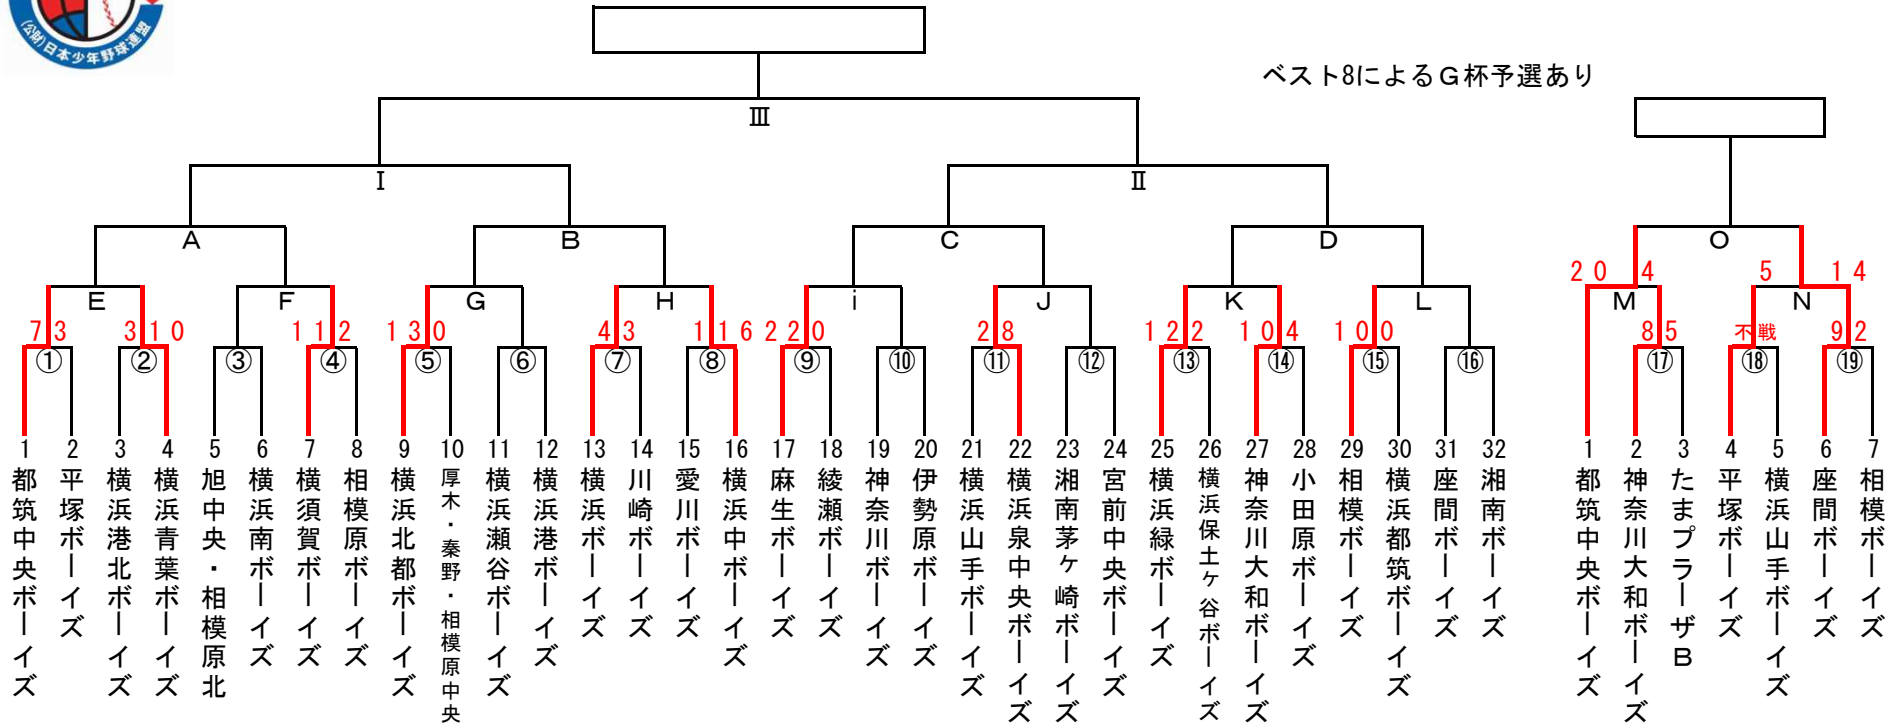

第44回 日本少年野球 春季神奈川県支部大会

日程	球場名	試合枠組	第1試合	第2試合	第3試合	第4試合	車両制限・注意事項	本部	責任者	球場当番チーム	球場提供チーム
2/16	大和スタジアム	(14) (1) (17)	9:00	11:00	13:00				増宮代表	神奈川大和 ^ホ - ^イ	神奈川大和 ^ホ - ^イ
2/17	中三田G	(18) (19)	9:00	11:00	13:00				長岡代表	相模 ^ホ - ^イ	相模 ^ホ - ^イ
	丸子橋G	(7) (8) (9)	9:00	11:00	13:00				関谷代表	麻生 ^ホ - ^イ	川崎B/麻生B
2/23	通信隊G	(15) (13) (11)	9:00	11:00	13:00			○	羽太代表	横浜泉中央 ^ホ - ^イ	横浜泉中央 ^ホ - ^イ
	平塚日揮G	N M	9:00	11:00	13:00				笹尾代表	平塚 ^ホ - ^イ	平塚 ^ホ - ^イ
2/24	横須賀スタジアム	(2) (4) (5)	9:00	11:00	13:00			○	川崎代表	横須賀 ^ホ - ^イ	横須賀 ^ホ - ^イ
	市原G	(3) (6) (10)	9:00	11:00	13:00			○	三浦代表	横浜南 ^ホ - ^イ	横浜南 ^ホ - ^イ
3/3	中三田G	O	9:00	11:00	13:00				安達代表	座間 ^ホ - ^イ	相模 ^ホ - ^イ
	湘南倉見G	(16) (12)	9:00	11:00	13:00				竹田代表	湘南茅ヶ崎 ^ホ - ^イ	湘南 ^ホ - ^イ
9日 or 10日	未定	E F G	9:00	11:00	13:00						
	未定	H i J	9:00	11:00	13:00						
3/16	未定	K L	9:00	11:00	13:00						
	サンシャイン伊勢原S	A B	9:00	11:00	13:00						伊勢原 ^ホ - ^イ
3/21	瀬谷本郷球場	C D	9:00	11:00	13:00						神奈川県支部