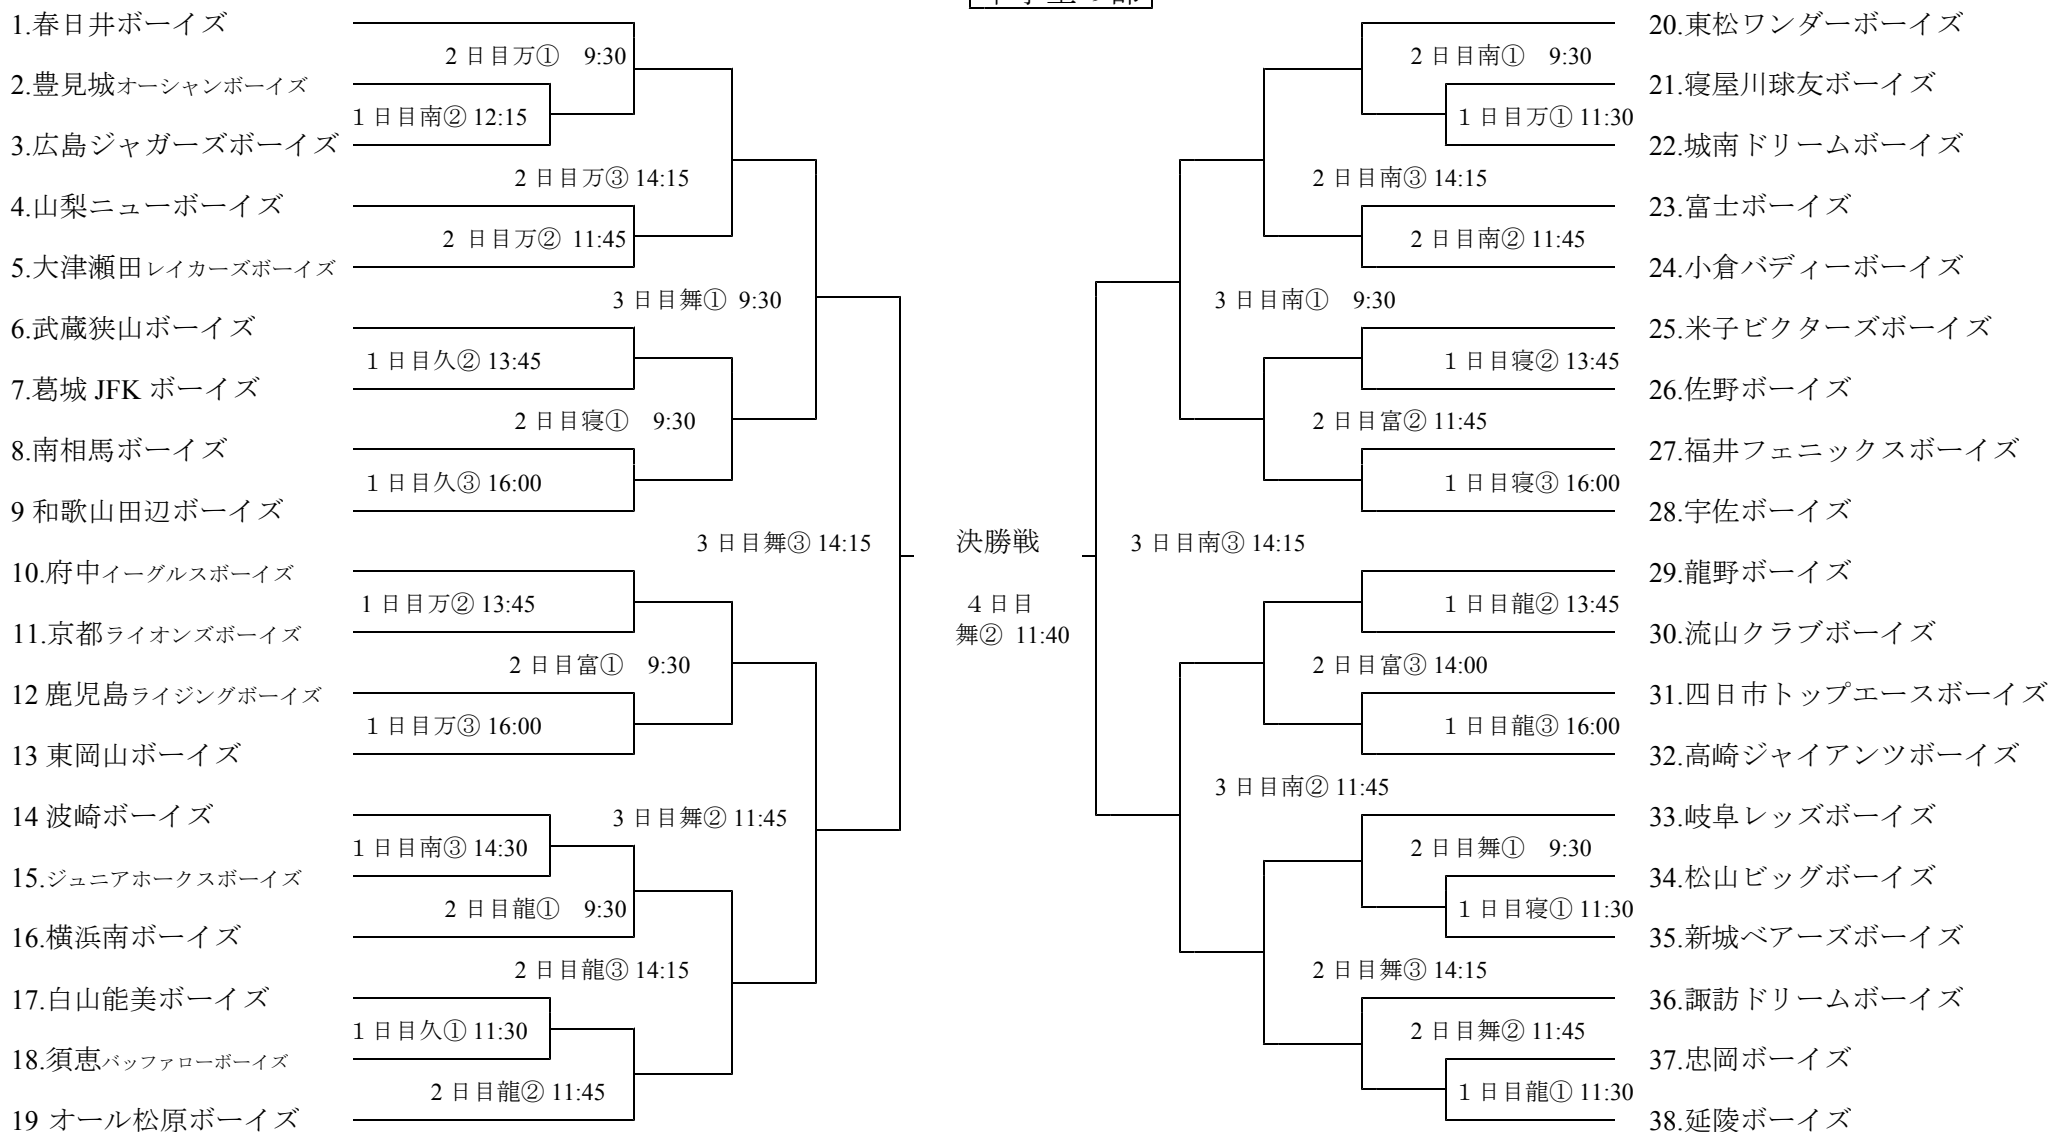

第40回記念日本少年野球選手権大会

中学生の部

使用球場

久；久宝寺球場
南；南港中央球場
寝；寝屋川第1球場
富；富田林球場

舞；舞洲球場
万；万博球場
龍；龍間球場

1日目 2009年8月2日(日)
2日目 3日(月)
3日目 4日(火)
4日目 5日(水)
予備日 6日(木)