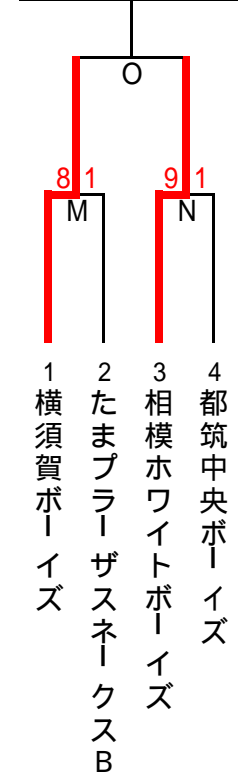

第36回日本少年野球 関東大会神奈川県支部予選

第Aブロック代表

第Bブロック代表

第Cブロック代表

第Dブロック代表

小学部代表

日程	球場名	試合枠組み	第一試合	第二試合	第三試合	第四試合	車両制限・注意事項	本部	責任者	お茶当番	備考
6/25	伊勢原		9:00	11:00	13:00				有藤代表	伊勢原 B	中学部1回戦
	田代		9:00	11:00	13:00				中野代表	厚木 B	中学部1回戦
7/2	南足柄		9:00	11:00	13:00				笹尾代表	平塚 B	中学部1回戦
	本蓼川	O	9:00	11:00	13:00				山崎代表	綾瀬シレックス B	中学部1回戦/小学部決勝
7/3	日大藤沢高G		9:00	11:00	13:00				竹田代表	湘南茅ヶ崎 B	中学部1回戦
	横須賀スタジアム	A B C	9:00	11:00	13:00				小川代表	横浜青葉 B	中学部準決・決勝
7/9	瀬谷本郷		9:00	11:00	13:00				小澤代表代行	横浜ベイ B	中学部1回戦
	相模湖球場	D E F		11:00	13:00	15:00	10:30~18:30		田端代表	ノーザン相模原 B	中学部準決・決勝
7/10	中井球場	G H i	9:00	11:00	13:00				小平代表	相模原中央 B	中学部準決・決勝
	伊勢原	J K L	9:00	11:00	13:00				新原代表	横浜泉中央 B	中学部準決・決勝
7/16	南足柄	予備	9:00	11:00	13:00						
6/26	新横浜	M N	9:00	11:00	13:00						小学部準決勝
			9:00	11:00	13:00						