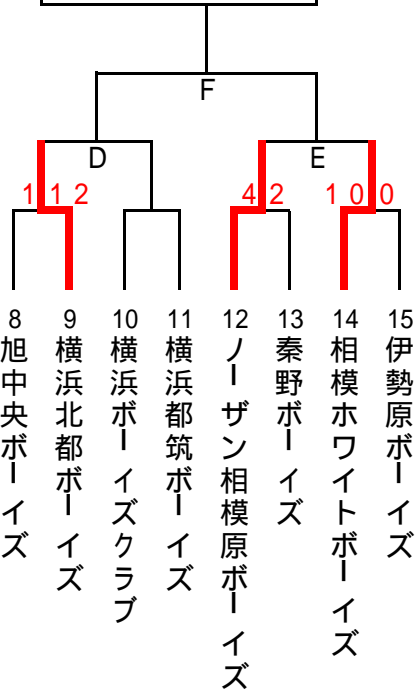

第36回日本少年野球 関東大会神奈川県支部予選

第Aブロック代表

第Bブロック代表

第Cブロック代表

第Dブロック代表

小学部代表

日程	球場名	試合枠組み	第一試合	第二試合	第三試合	第四試合	車両制限・注意事項	本部	責任者	お茶当番	備考
6/25	伊勢原		9:00	11:00	13:00				有藤代表	伊勢原 B	中学部1回戦
	田代		9:00	11:00	13:00				中野代表	厚木 B	中学部1回戦
7/2	南足柄		9:00	11:00	13:00				笹尾代表	平塚 B	中学部1回戦
	本蓼川	O	9:00	11:00	13:00				山崎代表	綾瀬シレックス B	中学部1回戦/小学部決勝
7/3	日大藤沢高G		9:00	11:00	13:00				竹田代表	湘南茅ヶ崎 B	中学部1回戦
	横須賀スタジアム	A B C	9:00	11:00	13:00				小川代表	横浜青葉 B	中学部準決・決勝
7/9	瀬谷本郷		9:00	11:00	13:00				小澤代表代行	横浜ベイ B	中学部1回戦
	相模湖球場	D E F		11:00	13:00	15:00	10:30~18:30		田端代表	ノーザン相模原 B	中学部準決・決勝
7/10	中井球場	G H i	9:00	11:00	13:00				小平代表	相模原中央 B	中学部準決・決勝
	伊勢原	J K L	9:00	11:00	13:00				新原代表	横浜泉中央 B	中学部準決・決勝
7/16	南足柄	予備	9:00	11:00	13:00						
6/26	新横浜	M N	9:00	11:00	13:00						小学部準決勝
			9:00	11:00	13:00						