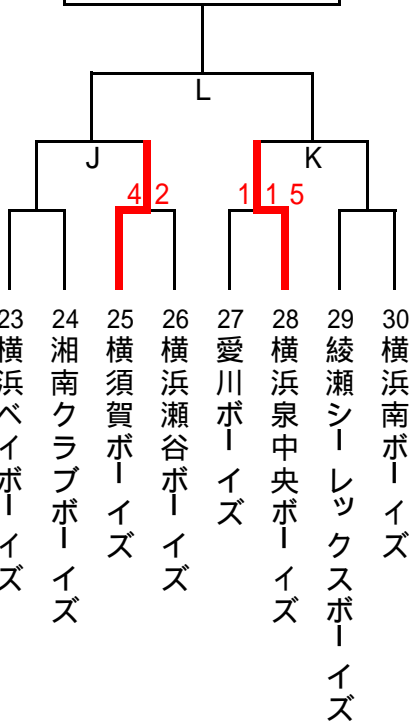

第36回日本少年野球 関東大会神奈川県支部予選

第Aブロック代表

第Bブロック代表

第Cブロック代表

第Dブロック代表

小学部代表

日程	球場名	試合枠組み	第一試合	第二試合	第三試合	第四試合	車両制限・注意事項	本部	責任者	お茶当番	備考
6/25	伊勢原		9:00	11:00	13:00				有藤代表	伊勢原 B	中学部1回戦
	田代		9:00	11:00	13:00				中野代表	厚木 B	中学部1回戦
7/2	南足柄		9:00	11:00	13:00				笹尾代表	平塚 B	中学部1回戦
	本蓼川	O	9:00	11:00	13:00				山崎代表	綾瀬シレックス B	中学部1回戦/小学部決勝
7/3	日大藤沢高G		9:00	11:00	13:00				竹田代表	湘南茅ヶ崎 B	中学部1回戦
	横須賀スタジアム	A B C	9:00	11:00	13:00				小川代表	横浜青葉 B	中学部準決・決勝
7/9	瀬谷本郷		9:00	11:00	13:00				小澤代表代行	横浜ベイ B	中学部1回戦
	相模湖球場	D E F		11:00	13:00	15:00	10:30~18:30		田端代表	ノーザン相模原 B	中学部準決・決勝
7/10	中井球場	G H i	9:00	11:00	13:00				小平代表	相模原中央 B	中学部準決・決勝
	伊勢原	J K L	9:00	11:00	13:00				新原代表	横浜泉中央 B	中学部準決・決勝
7/16	南足柄	予備	9:00	11:00	13:00						
6/26	新横浜	M N	9:00	11:00	13:00						小学部準決勝
			9:00	11:00	13:00						