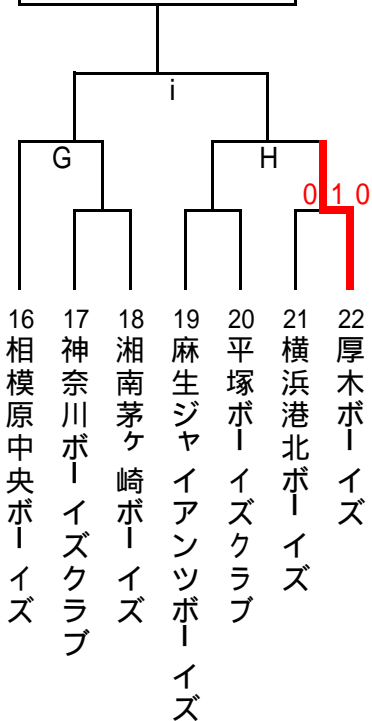

第36回日本少年野球 関東大会神奈川県支部予選

第Aブロック代表

第Bブロック代表

第Cブロック代表

第Dブロック代表

小学部代表

日程	球場名	試合枠組み	第一試合	第二試合	第三試合	第四試合	車両制限・注意事項	本部	責任者	お茶当番	備考
6/25	伊勢原		9:00	11:00	13:00				有藤代表	伊勢原 B	中学部1回戦
	田代		9:00	11:00	13:00				中野代表	厚木 B	中学部1回戦
7/2	南足柄		9:00	11:00	13:00				笹尾代表	平塚 B	中学部1回戦
	本蓼川	O	9:00	11:00	13:00				山崎代表	綾瀬シレックス B	中学部1回戦/小学部決勝
7/3	日大藤沢高G		9:00	11:00	13:00				竹田代表	湘南茅ヶ崎 B	中学部1回戦
	横須賀スタジアム	A B C	9:00	11:00	13:00				小川代表	横浜青葉 B	中学部準決・決勝
7/9	瀬谷本郷		9:00	11:00	13:00				小澤代表代行	横浜ベイ B	中学部1回戦
	相模湖球場	D E F		11:00	13:00	15:00	10:30~18:30		田端代表	ノーザン相模原 B	中学部準決・決勝
7/10	中井球場	G H i	9:00	11:00	13:00				小平代表	相模原中央 B	中学部準決・決勝
	伊勢原	J K L	9:00	11:00	13:00				新原代表	横浜泉中央 B	中学部準決・決勝
7/16	南足柄	予備	9:00	11:00	13:00						
6/26	新横浜	M N	9:00	11:00	13:00						小学部準決勝
			9:00	11:00	13:00						