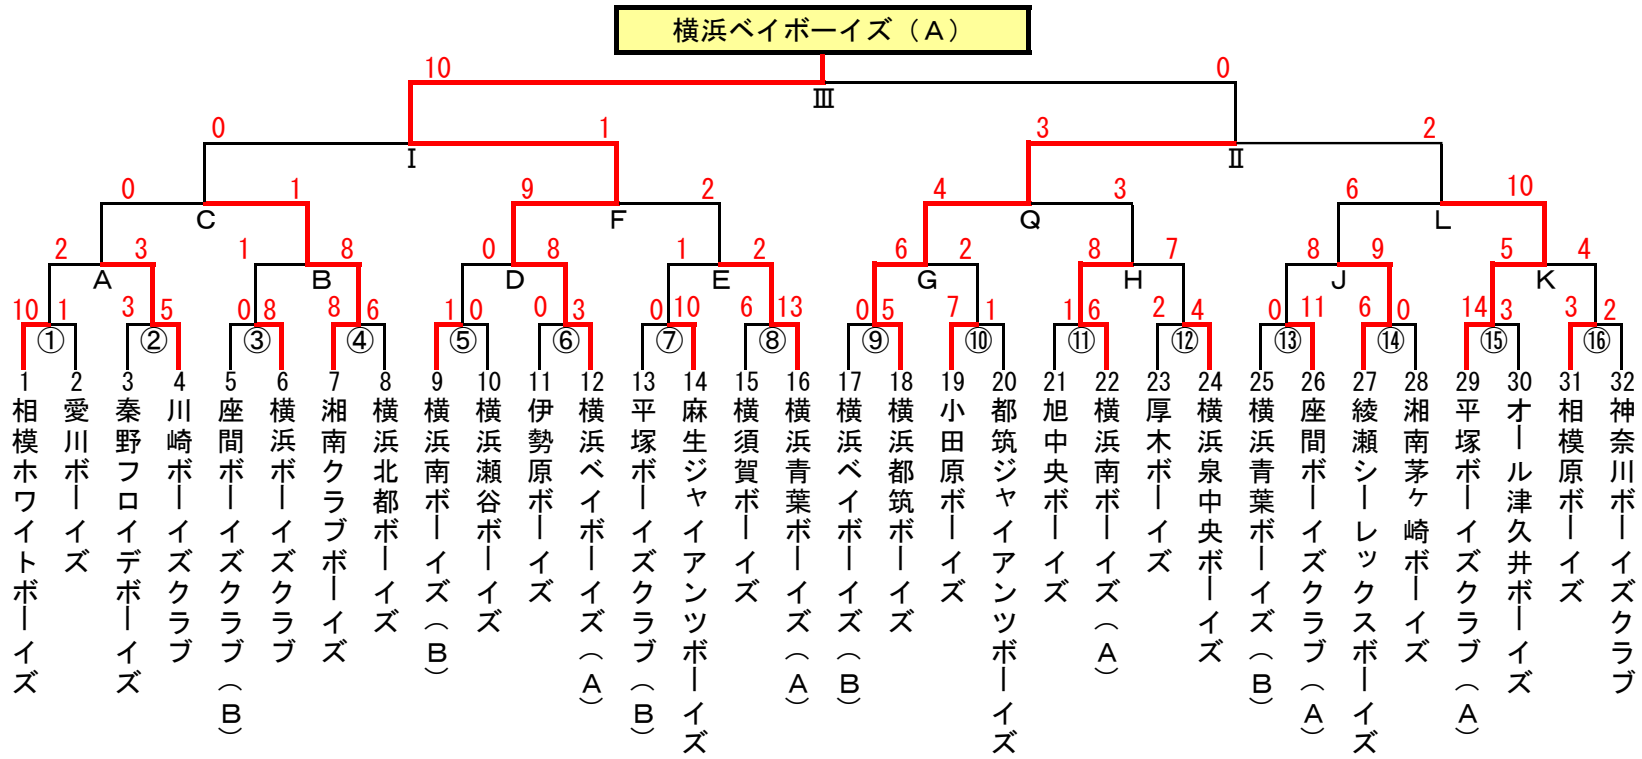

第35回日本少年野球 神奈川県支部春季大会

更新:2010年5月1日

第40回全国春季大会 小学部支部予選大会

相模ホワイトボーイズ

大会日程	球場名	試合枠組み	第1試合	第2試合	第3試合	車両制限・注意事項	本部	責任者	お茶当番	備考
3月13日	田代球場	(18) (17) M	11:00	12:40	14:20			月館一二	相模ホワイトボーイズ	小学部1・2回戦
	伊勢原球場	(2) (3) (6)	9:00	11:00	13:00		○	高橋健一	横浜ベイボーイズ	中学部1回戦
	相模湖球場	(1) (13)	9:00	11:00		グラウンド*状況により開始時間調整		安達和弘	座間ボーイズクラブ	中学部1回戦
	本蓼川新球場	(9) (12) (14)	9:00	11:00	13:00			山崎洋一	綾瀬シーレックスボーイズ	中学部1回戦
	横須賀スタジアム	(4) (8) (16)	9:00	11:00	13:00			有藤雅人	横須賀ボーイズ	中学部1回戦
3月14日	湘南学院高校G	(5) (11) (15)	9:00	11:00	13:00		○	大谷剛正	横浜南ボーイズ	中学部1回戦
	平塚ニッキG	N (7) (10)	9:00	10:40	12:40			笹尾 繁	平塚ボーイズクラブ	小学決勝・中学1回戦
3月22日	保土ヶ谷球場	D E F	9:00	11:00	13:00		○	小川英二	横浜青葉ボーイズ	中学部2・3回戦
	飯山グラウンド	G H Q	9:00	11:00	13:00			木村恵美子	横浜都筑ボーイズ	中学部2・3回戦
	本蓼川新球場	J K L	9:00	11:00	13:00			甲斐憲一	相模原ボーイズ	中学部2・3回戦
3月28日	中井球場	A B C	9:00	11:00	13:00	※秦野FB倉嶋代表が球場手続き		松井浩之	横浜ボーイズクラブ	中学部2・3回戦
5月1日	平塚球場	I II III	9:00	11:00	13:00			笹尾 繁	平塚ボーイズクラブ	中学部準決・決勝