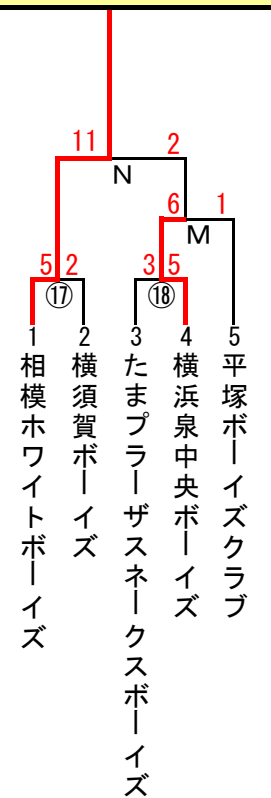

第35回日本少年野球 神奈川県支部春季大会

更新:2010年5月1日

第40回全国春季大会 小学部支部予選大会

相模ホワイトボーイズ

大会日程	球場名	試合枠組み	第1試合	第2試合	第3試合	車両制限・注意事項	本部	責任者	お茶当番	備考
3月13日	田代球場	(18) (17) M	11:00	12:40	14:20			月館一二	相模ホワイトボーイズ	小学部1・2回戦
	伊勢原球場	(2) (3) (6)	9:00	11:00	13:00		○	高橋健一	横浜ベイボーイズ	中学部1回戦
	相模湖球場	(1) (13)	9:00	11:00		グラウンド*状況により開始時間調整		安達和弘	座間ボーイズクラブ	中学部1回戦
	本蓼川新球場	(9) (12) (14)	9:00	11:00	13:00			山崎洋一	綾瀬シーレックスボーイズ	中学部1回戦
	横須賀スタジアム	(4) (8) (16)	9:00	11:00	13:00			有藤雅人	横須賀ボーイズ	中学部1回戦
3月14日	湘南学院高校G	(5) (11) (15)	9:00	11:00	13:00		○	大谷剛正	横浜南ボーイズ	中学部1回戦
	平塚ニッキG	N (7) (10)	9:00	10:40	12:40			笹尾 繁	平塚ボーイズクラブ	小学決勝・中学1回戦
3月22日	保土ヶ谷球場	D E F	9:00	11:00	13:00		○	小川英二	横浜青葉ボーイズ	中学部2・3回戦
	飯山グラウンド	G H Q	9:00	11:00	13:00			木村恵美子	横浜都筑ボーイズ	中学部2・3回戦
	本蓼川新球場	J K L	9:00	11:00	13:00			甲斐憲一	相模原ボーイズ	中学部2・3回戦
3月28日	中井球場	A B C	9:00	11:00	13:00	※秦野FB倉嶋代表が球場手続き		松井浩之	横浜ボーイズクラブ	中学部2・3回戦
5月1日	平塚球場	I II III	9:00	11:00	13:00			笹尾 繁	平塚ボーイズクラブ	中学部準決・決勝