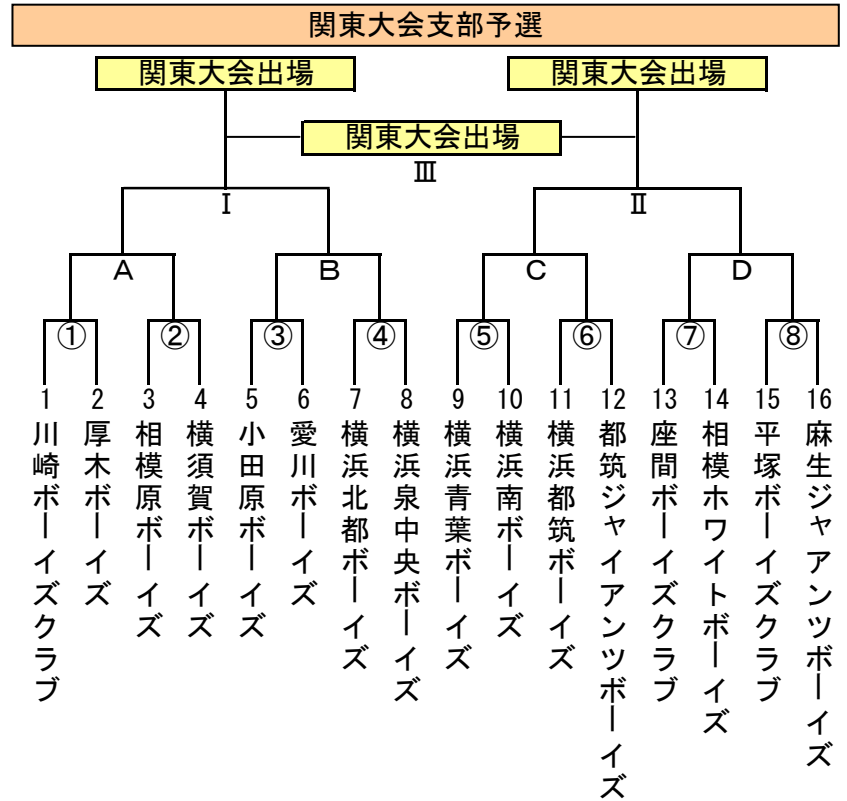

第35回日本少年野球 関東大会 神奈川県予選大会

大会日程	球場名	試合枠組み	第一試合	第二試合	第三試合	車両制限・注意事項	本部	責任者	お茶当番	備考	
6月26日	横須賀スタジアム	① ②	9:00	11:00				渡辺 浩文	横浜ベイボーイズ	中学部1回戦	
	俣野球場	③ ④	9:00	11:00			○	竹田 宗司	湘南茅ヶ崎ボーイズ	中学部1回戦	
7月3日	中井球場	A B I	9:00	11:00	13:00			○	安田 修	神奈川ボーイズクラブ	中学部2回戦・決定戦
	南足柄球場	C D II	9:00	11:00	13:00				山崎 洋一	綾瀬シーレックスボーイズ	中学部2回戦・決定戦
7月10日	保土ヶ谷球場	② ④	9:00	11:00				○	有藤 雅人	横須賀ボーイズ	中学部1回戦
	瀬谷本郷球場	⑤ ⑥ ⑧	9:00	11:00	13:00				大谷 剛正	横浜南ボーイズ	中学部1回戦
	南足柄球場	① ③ ⑦	9:00	11:00	13:00				中野 克彦	厚木ボーイズ	中学部1回戦
7月19日	南足柄球場	A B I	9:00	11:00	13:00			別途設定	勝ち上がりチーム	中学部2回戦・決定戦	
7月24日	等々力球場	C D II	9:00	11:00	13:00			別途設定	勝ち上がりチーム	中学部2回戦・決定戦	
7月25日	等々力球場	III	9:00			IとIIの敗者で対戦		別途設定	勝ち上がりチーム	追加枠決定戦	