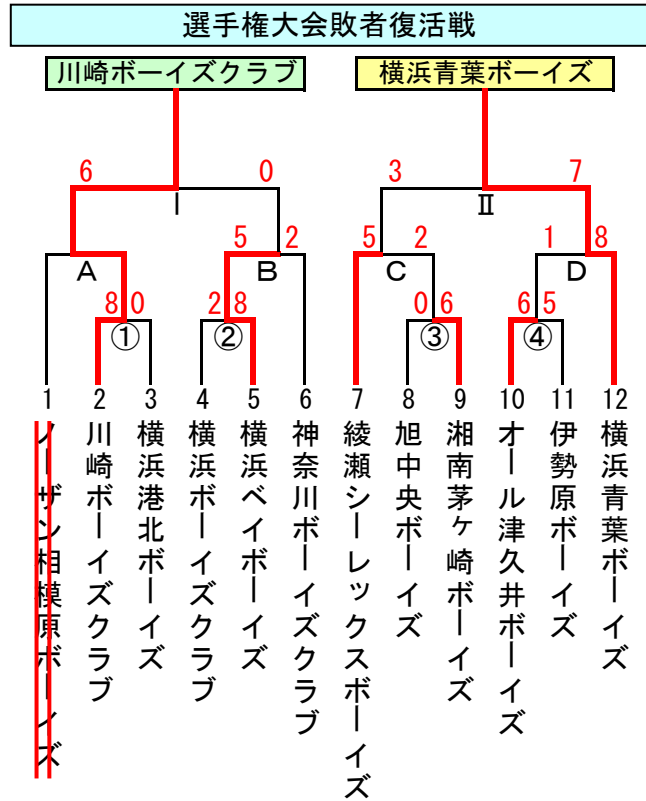

第35回日本少年野球 関東大会 神奈川県予選大会

大会日程	球場名	試合枠組み	第一試合	第二試合	第三試合	車両制限・注意事項	本部	責任者	お茶当番	備考	
6月26日	横須賀スタジアム	① ②	9:00	11:00				渡辺 浩文	横浜ベイボーイズ	中学部1回戦	
	俣野球場	③ ④	9:00	11:00			○	竹田 宗司	湘南茅ヶ崎ボーイズ	中学部1回戦	
7月3日	中井球場	A B I	9:00	11:00	13:00			○	安田 修	神奈川ボーイズクラブ	中学部2回戦・決定戦
	南足柄球場	C D II	9:00	11:00	13:00				山崎 洋一	綾瀬シーレックスボーイズ	中学部2回戦・決定戦
7月10日	保土ヶ谷球場	② ④	9:00	11:00				○	有藤 雅人	横須賀ボーイズ	中学部1回戦
	瀬谷本郷球場	⑤ ⑥ ⑧	9:00	11:00	13:00				大谷 剛正	横浜南ボーイズ	中学部1回戦
	南足柄球場	① ③ ⑦	9:00	11:00	13:00				中野 克彦	厚木ボーイズ	中学部1回戦
7月19日	南足柄球場	A B I	9:00	11:00	13:00			別途設定	勝ち上がりチーム	中学部2回戦・決定戦	
7月24日	等々力球場	C D II	9:00	11:00	13:00			別途設定	勝ち上がりチーム	中学部2回戦・決定戦	
7月25日	等々力球場	III	9:00			IとIIの敗者で対戦		別途設定	勝ち上がりチーム	追加枠決定戦	