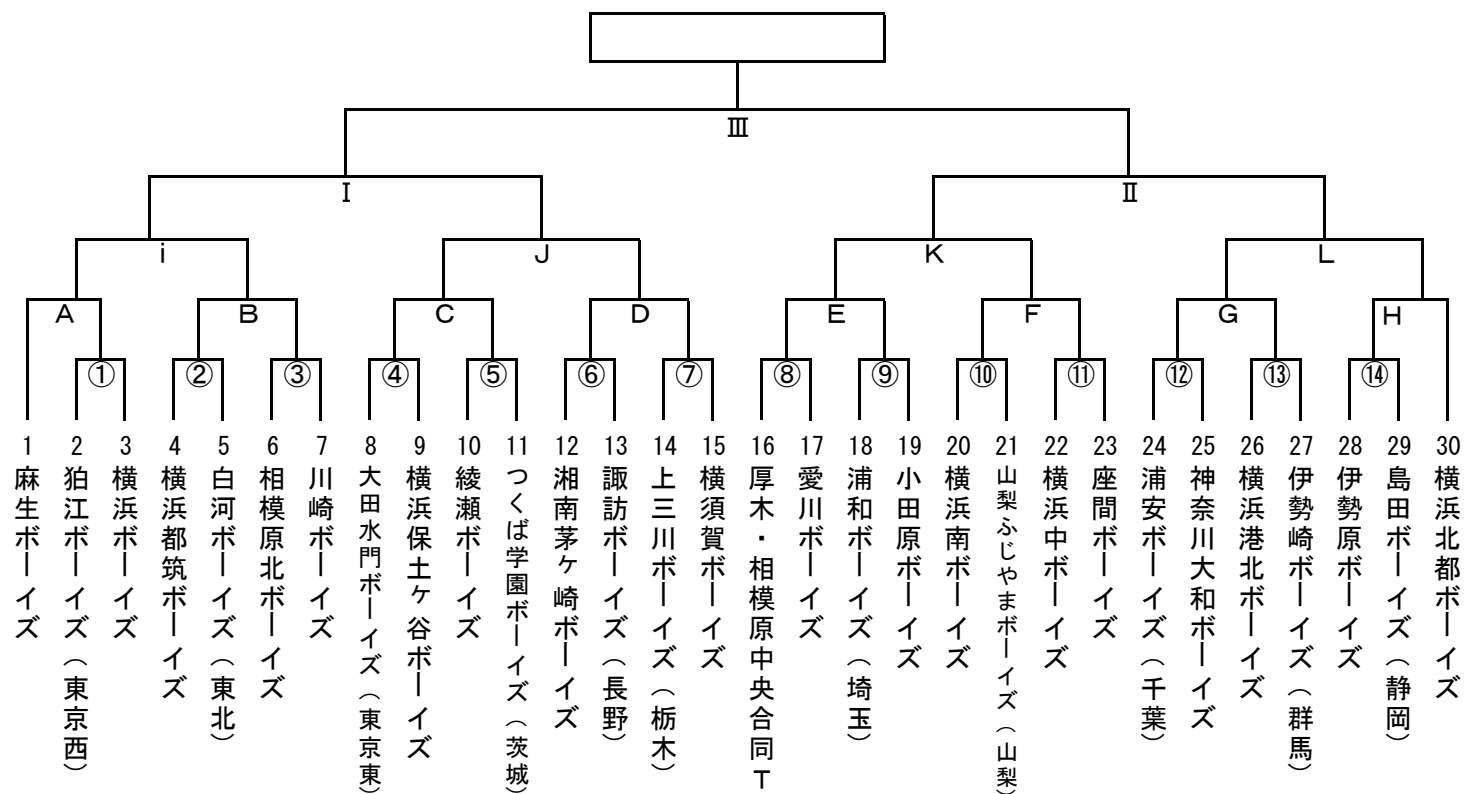

第20回日本少年野球 横浜市長旗争奪神奈川大会

| 日程 | 球場名 | 試合枠組み | 第一試合 | 第二試合 | 第三試合 | 車両制限・注意事項 | 本部 | 責任者 | お茶当番 | 備考 |
|------|----------|--------------|-------|-------|-------|------------|----|-------|-----------|------------|
| 8/11 | 鳥屋グランド | (11) (3) (8) | 9:00 | 11:00 | 13:00 | チームあたり5台 | ○ | 安達代表 | 座間ボーイズ | |
| | 瀬谷本郷球場 | (13) (14) | 12:00 | 14:00 | | マイクロバス駐車可能 | | 橋本代表 | 横浜港北ボーイズ | |
| 8/12 | 保土ヶ谷球場 | (2) (4) (9) | 9:00 | 11:00 | 13:00 | バス駐車可能 | ○ | 蕎麦田代表 | 横浜都筑ボーイズ | |
| | 大和スタジアム | (12) (5) (6) | 9:00 | 11:00 | 13:00 | マイクロバス駐車可能 | | 竹田代表 | 湘南茅ヶ崎ボーイズ | |
| 8/18 | 横須賀スタジアム | (1) (7) (10) | 9:00 | 11:00 | 13:00 | マイクロバス駐車可能 | | 中村代表 | 横浜ボーイズ | |
| | 丸子橋球場 | A B i | 9:00 | 11:00 | 13:00 | マイクロバス駐車可能 | | 鈴木代表 | 川崎ボーイズ | 駐車場の入路条件あり |
| | 横須賀スタジアム | C D J | 9:00 | 11:00 | 13:00 | マイクロバス駐車可能 | | 川崎代表 | 横須賀ボーイズ | |
| | 保土ヶ谷球場 | G H L | 9:00 | 11:00 | 13:00 | バス駐車可能 | ○ | 増宮代表 | 神奈川大和ボーイズ | |
| | 田代球場 | E F K | 9:00 | 11:00 | 13:00 | チームあたり5台 | | 徳田代表 | 愛川ボーイズ | バス利用時は事前連絡 |
| 8/25 | 保土ヶ谷球場 | I II III | 9:00 | 11:00 | 13:00 | バス駐車可能 | | 勝ち上がり | 勝ち上がり | |