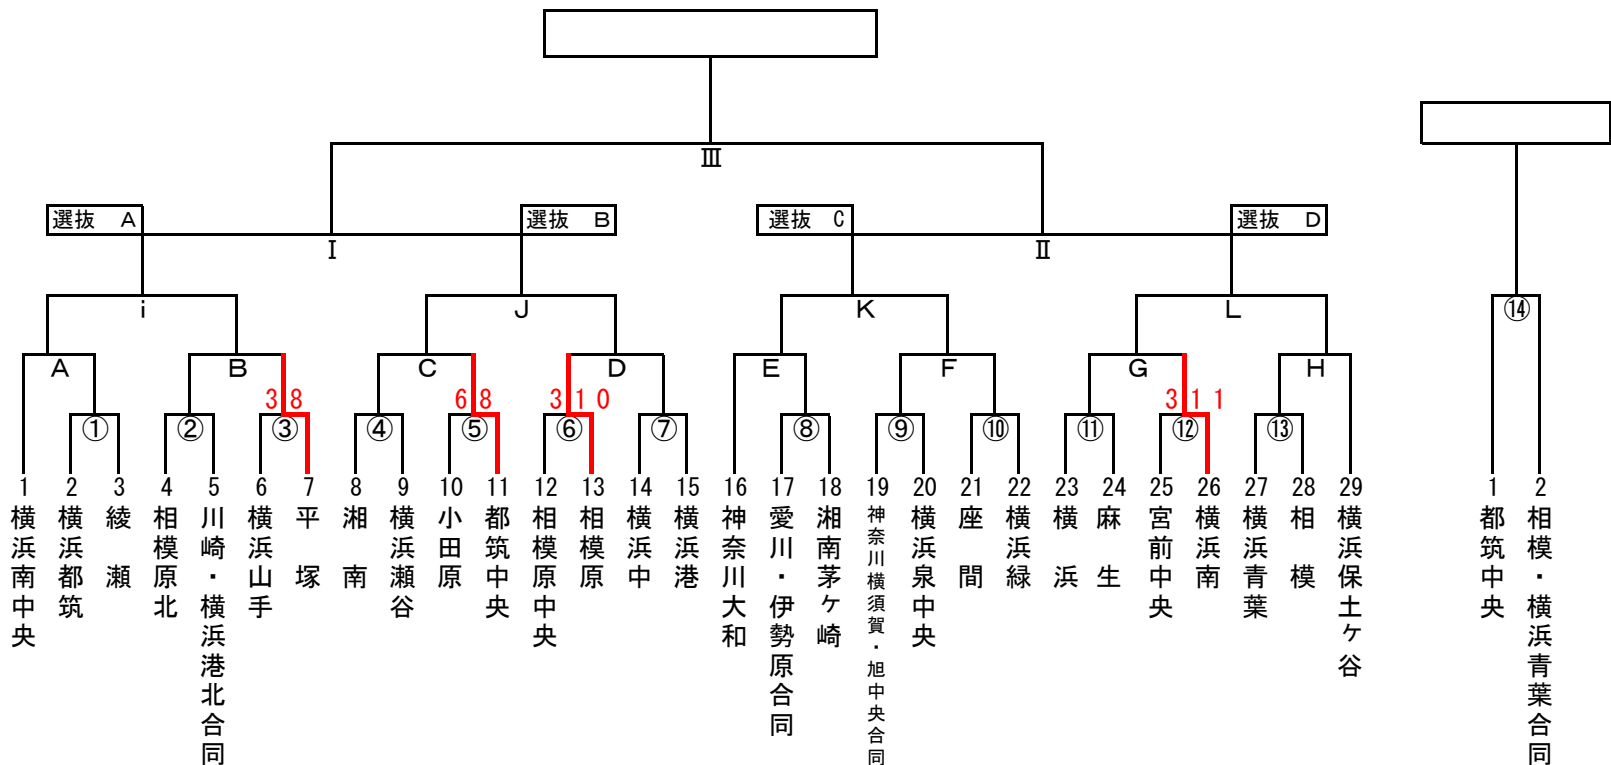

# 第18回 日本少年野球 厚木大会 (東日本ブロック選抜大会予選)

日程	球場名	試合枠組み	第一試合	第二試合	第三試合	車両制限・注意事項	責任者	感染対策当番	球場提供
9/4	玉川球場	⑥	14:00			13時~19時 ナイター	小島代表	相模原中央	神奈川県支部
	門沢橋G	③ ⑤ ⑫	9:00	11:00	13:00	マイクロ含み5台	小宮代表	横浜山手	横浜山手
9/11	湘南倉見G	④ ⑧	11:00	13:00		マイクロ含み5台	中嶋代表	湘南	湘南
	通信隊G	⑬ ⑨	9:00	11:00			羽太代表	横浜泉中央	横浜泉中央
	綾瀬第2	⑦ ① ⑩	10:00	12:00	14:00	マイクロは事前予約	須藤代表	綾瀬	綾瀬
9/12	丸子橋G	② ⑪	9:00	11:00			鈴木代表	川崎・麻生	川崎・麻生
9/18	未定	A B C	9:00	11:00	13:00				
	未定	D E F	9:00	11:00	13:00				
	未定	G H	9:00	11:00	13:00				
9/20	未定	i J I	9:00	11:00	13:00				
	未定	K L II	9:00	11:00	13:00				
9/23	玉川球場	⑭ III	9:00	11:00					