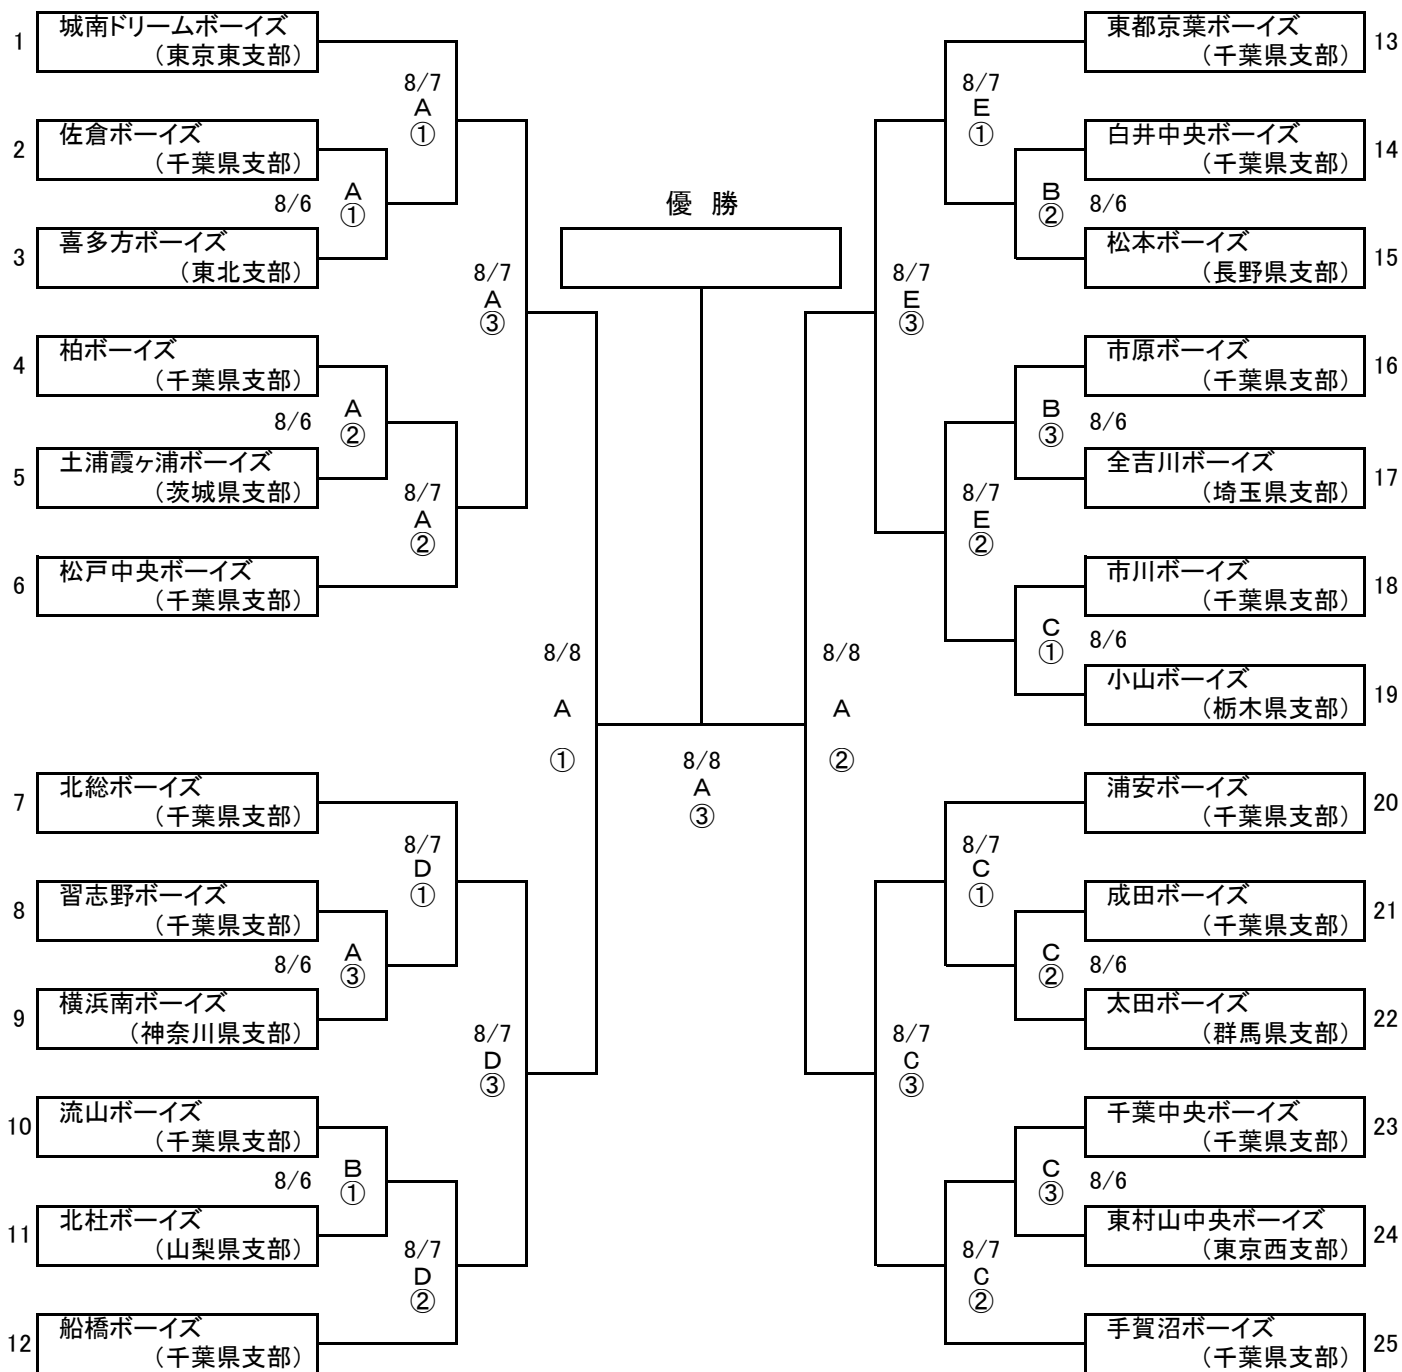

第16回 千葉日報旗・ウイルソンカップ争奪

大会名

日本少年野球 千葉大会

中学生の部

球場	A = ナスパスタジアム	B = 旧印旛高校跡地グラウンド	C = 千葉商大付属高校
	D = 岩名公園野球場	E = 東京学館船橋高校	
時間	8/6(A) ①第一試合 10:00~	②第二試合 12:20~	③第三試合 14:40~
	8/6(B) ①第一試合 10:30~	②第二試合 12:50~	③第三試合 15:10~
	8/6(C) ①第一試合 11:00~	②第二試合 13:20~	③第三試合 15:40~
	8/7以降 ①第一試合 9:00~	②第二試合 11:20~	③第三試合 13:50~