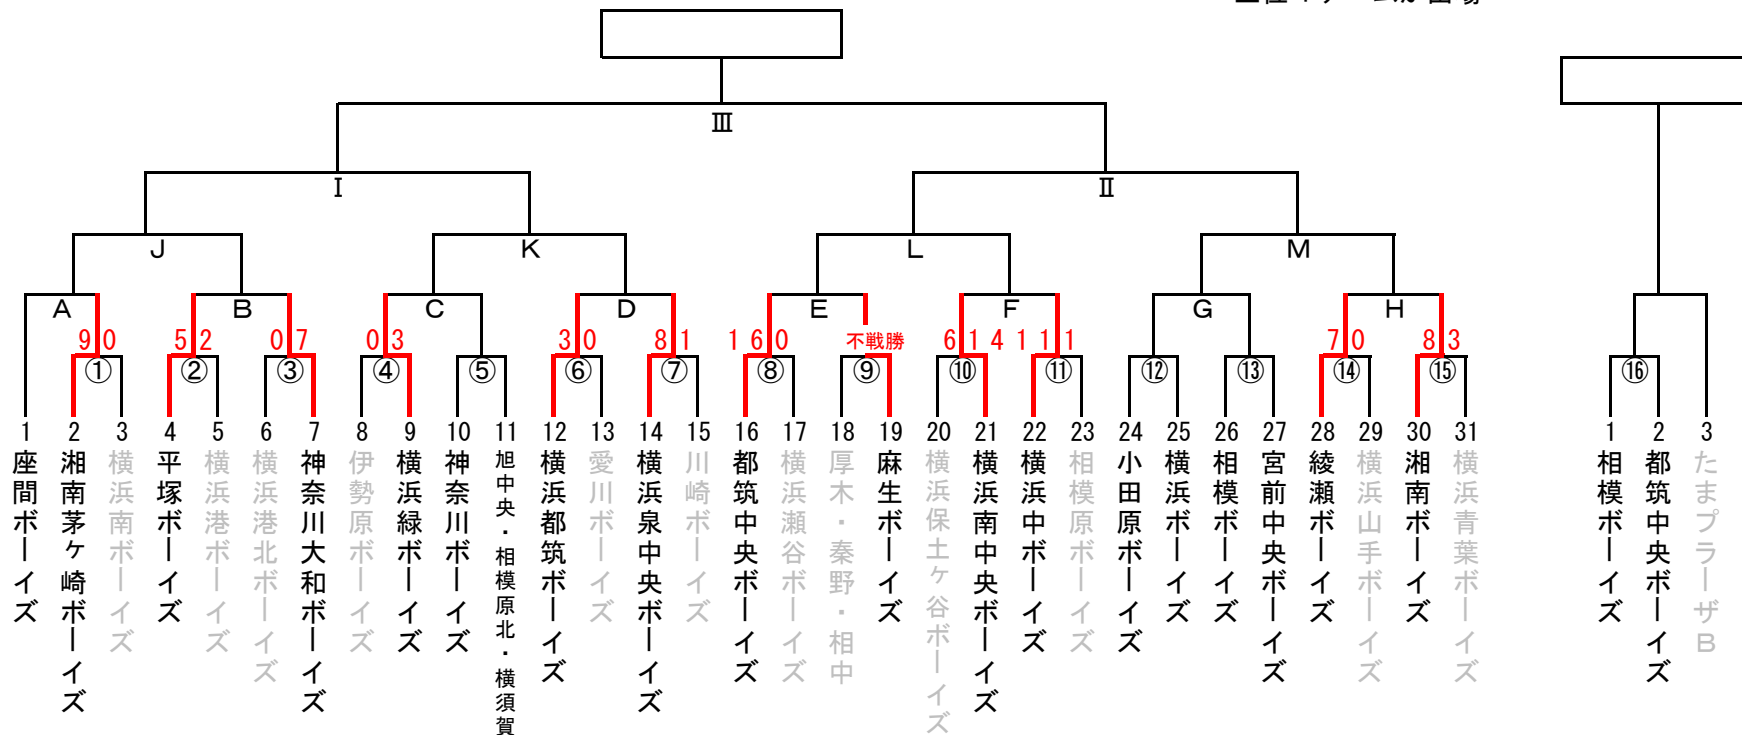

第16回 日本少年野球 厚木大会（東日本選抜大会予選）

* 上位4チームが出場

日程	球場名	試合枠組み	第一試合	第二試合	第三試合	第四試合	車両制限・注意事項	本部	責任者	お茶当番	球場提供
8/31	大和スタジアム	① ⑪ ③	9:00	11:00	13:00				増宮代表	神奈川大和ボーイズ	神奈川大和ボーイズ
	綾瀬第2	④ ⑭ ②	9:00	11:00	13:00				山崎代表	綾瀬ボーイズ	綾瀬ボーイズ
9/1	湘南倉見G	① ⑮ ⑩	9:00	11:00	13:00		マイクロ含み5台		中嶋代表	湘南ボーイズ	湘南ボーイズ
	丸子橋G	⑦ ⑧ ⑥	9:00	11:00	13:00				鈴木代表	川崎ボーイズ	川崎ボーイズ
9/8	小山球場	⑫ ⑬ ⑤	9:00	11:00	13:00				磯崎代表	小田原ボーイズ	小田原ボーイズ
9/14	通信隊G	C D K	9:00	11:00	13:00		マイクロ含み5台		羽太代表	横浜泉中央ボーイズ	横浜泉中央ボーイズ
9/15	市原G	E F L	9:00	11:00	13:00		マイクロ含み5台		中村代表	横浜南中央ボーイズ	横浜南中央ボーイズ
9/16	御殿場東球場	A B J	9:00	11:00	13:00				安達代表	座間ボーイズ	小田原ボーイズ
	小田原球場	G H M	9:00	11:00	13:00				⑫の勝ち上がり	⑫の勝ち上がり	小田原ボーイズ
9/21	猿ヶ島G	I II III	9:00	11:00	13:00		閉会式		中野代表	Lの勝ち上がり	厚木ボーイズ