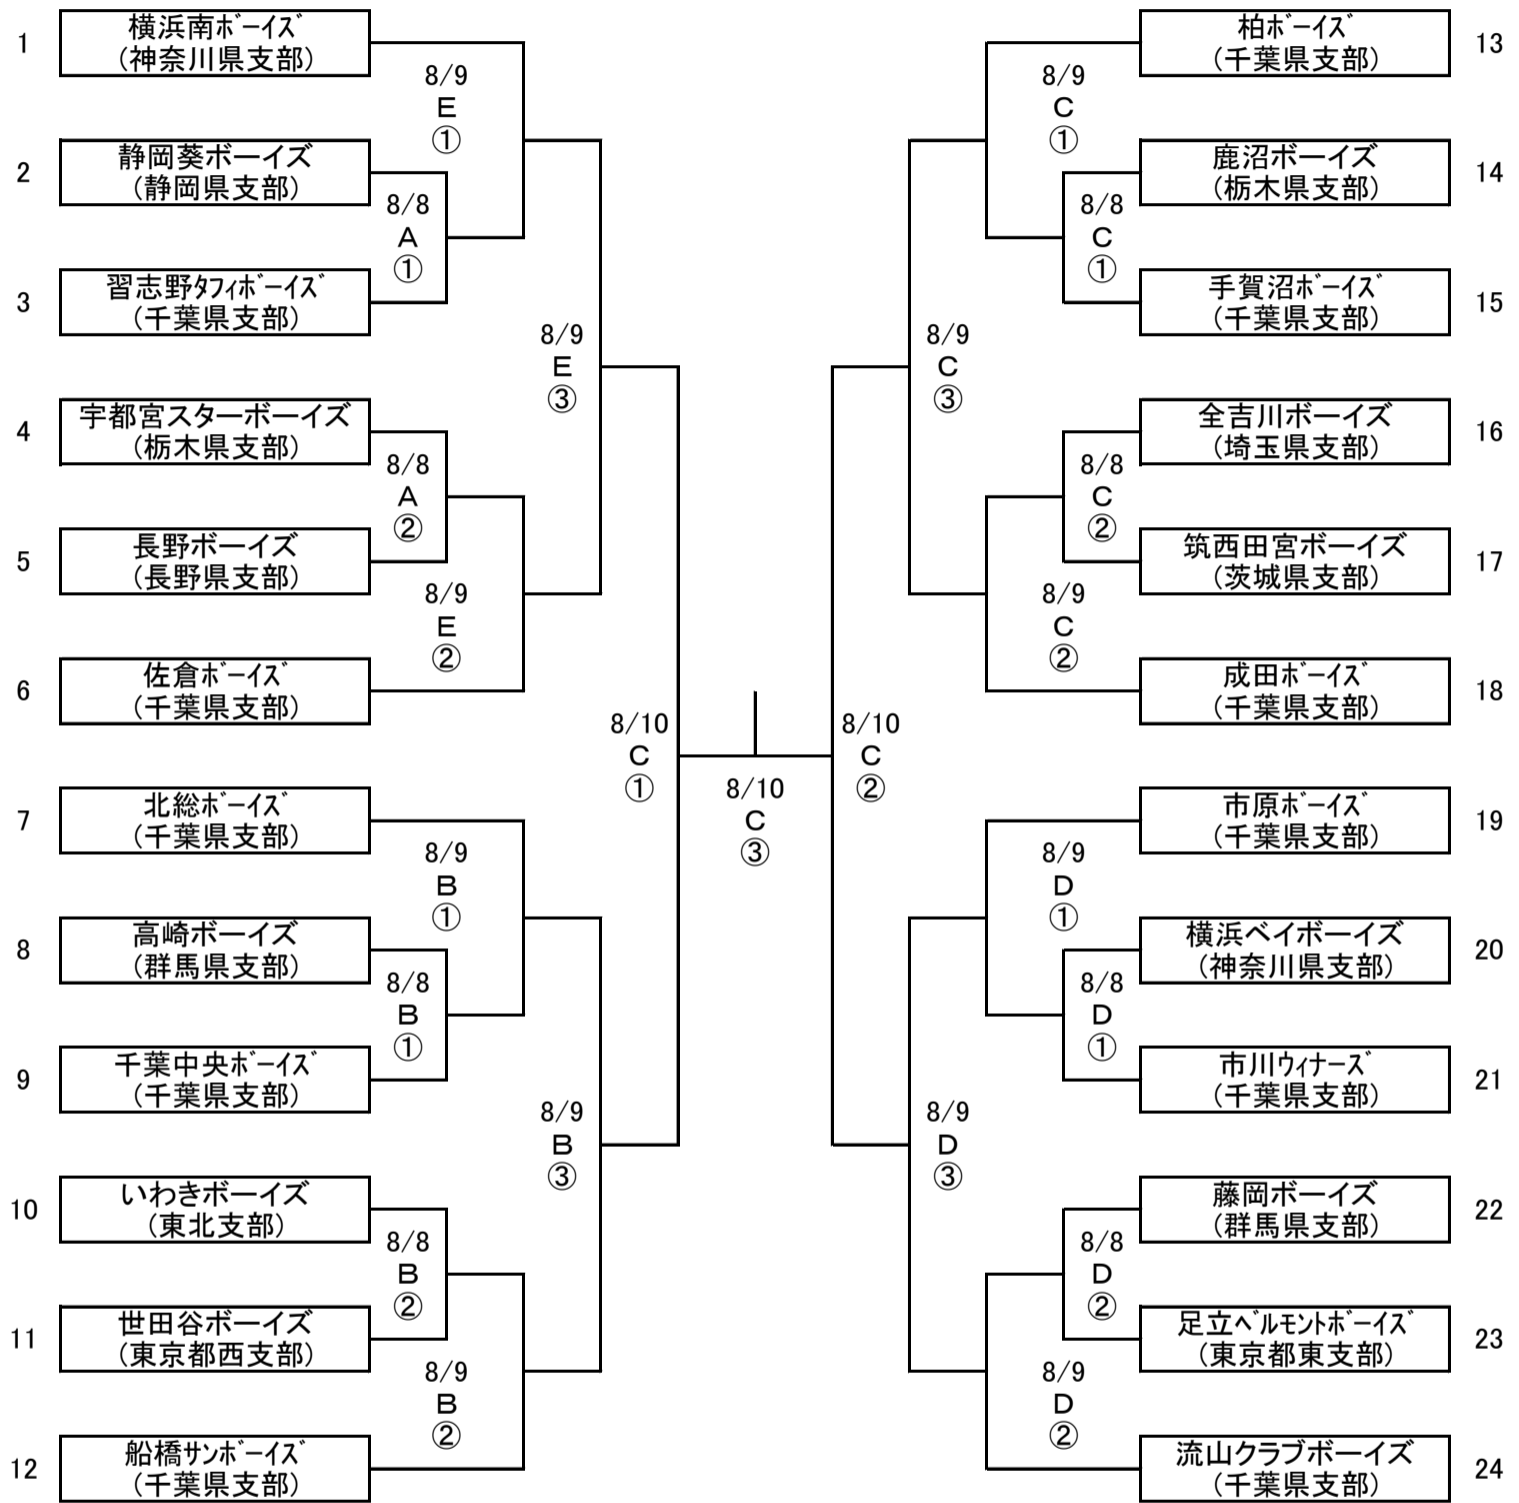

第14回千葉大会 組み合わせ表
中学生の部

球場
 A=長柄球場 B=山桑球場 C=大谷津球場
 D=東金球場 E=岩名公園野球場

時間
 8/8 ①第一試合(11:30) ②第二試合(13:45)
 8/9・10 ①第一試合(9:00) ②第二試合(11:15) ③第三試合(13:30)
 ※8/8の大谷津球場については、①第一試合を10:00・②第二試合を12:15とする。