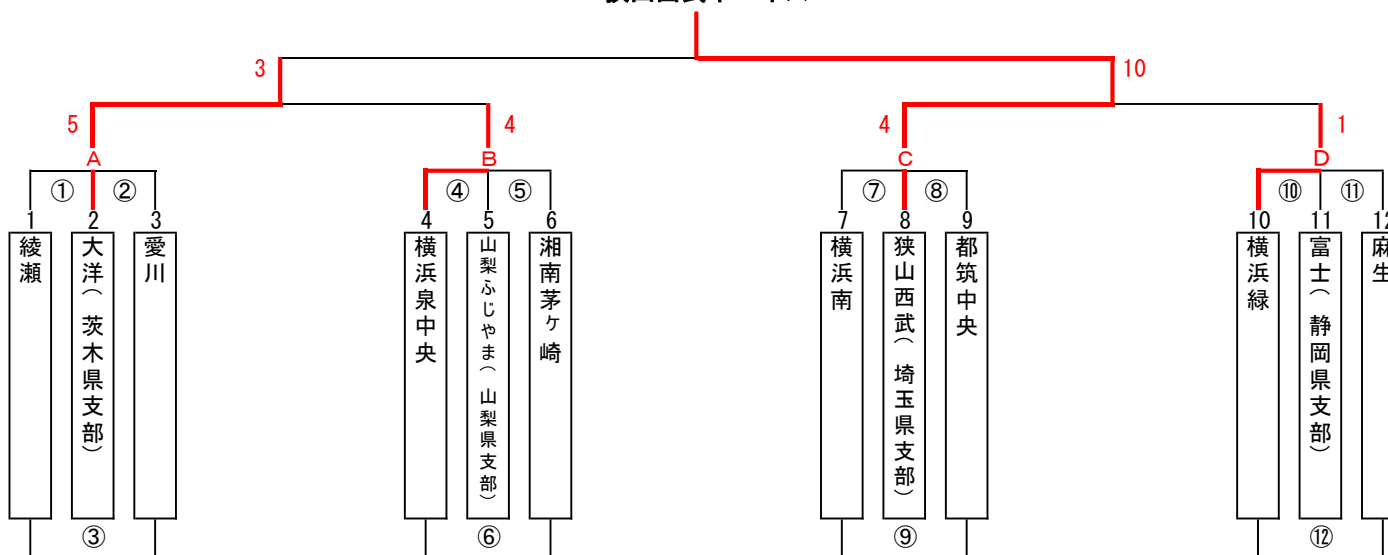

第14回日本少年野球 マツダボール綾瀬シーレックス大会

狭山西武ボーイズ

予選Aブロック勝敗表

	1	綾瀬	2	大洋	3	愛川
1	綾瀬		2-1	1	0-1	9
2	大洋	1-2			4-2	
3	愛川	1-0	2-4			

予選Cブロック勝敗表

	7	横浜南	8	狭山西武	9	都筑中央
7	横浜南		4-6		6-3	
8	狭山西武	6-4			1-8	0
9	都筑中央	6-3	0-1	8		

予選Bブロック勝敗表