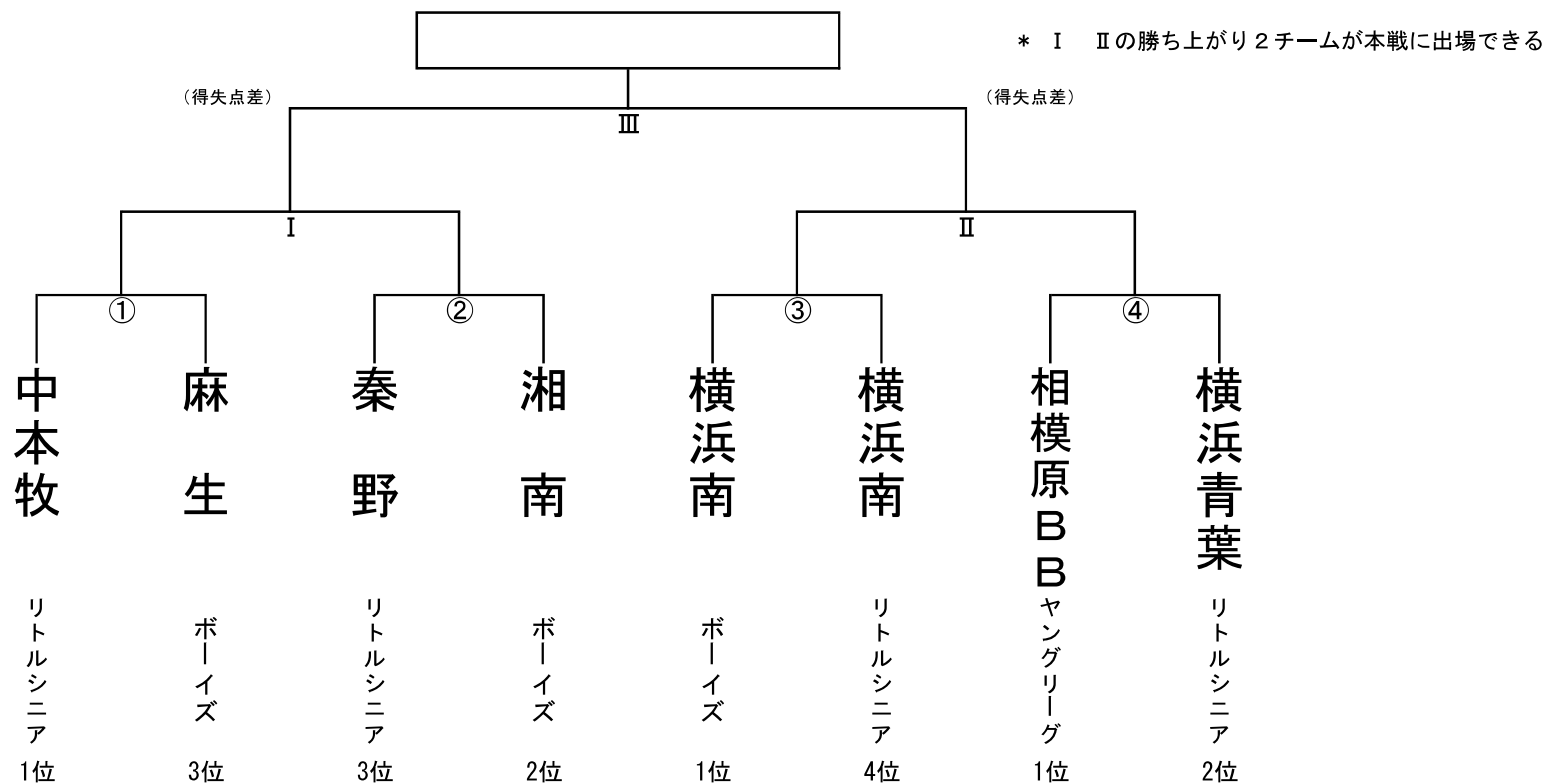

第13回全日本中学野球選手権大会 (ジャイアンツカップ)

関東地区神奈川県予選

日程	球場名	試合枠組み				第一試合	第二試合	第三試合	第四試合	運営
6/29	綾瀬第2球場	①	②			9:00	11:00			リトルシニア
	綾瀬第1球場	③	④			9:00	11:00			ボーイズ
6/30	横浜葉大スタジアム	I	II			9:00	11:00			リトルシニア

* グランド事情により、IIIの試合は行わず得失点差による順位決定とした *