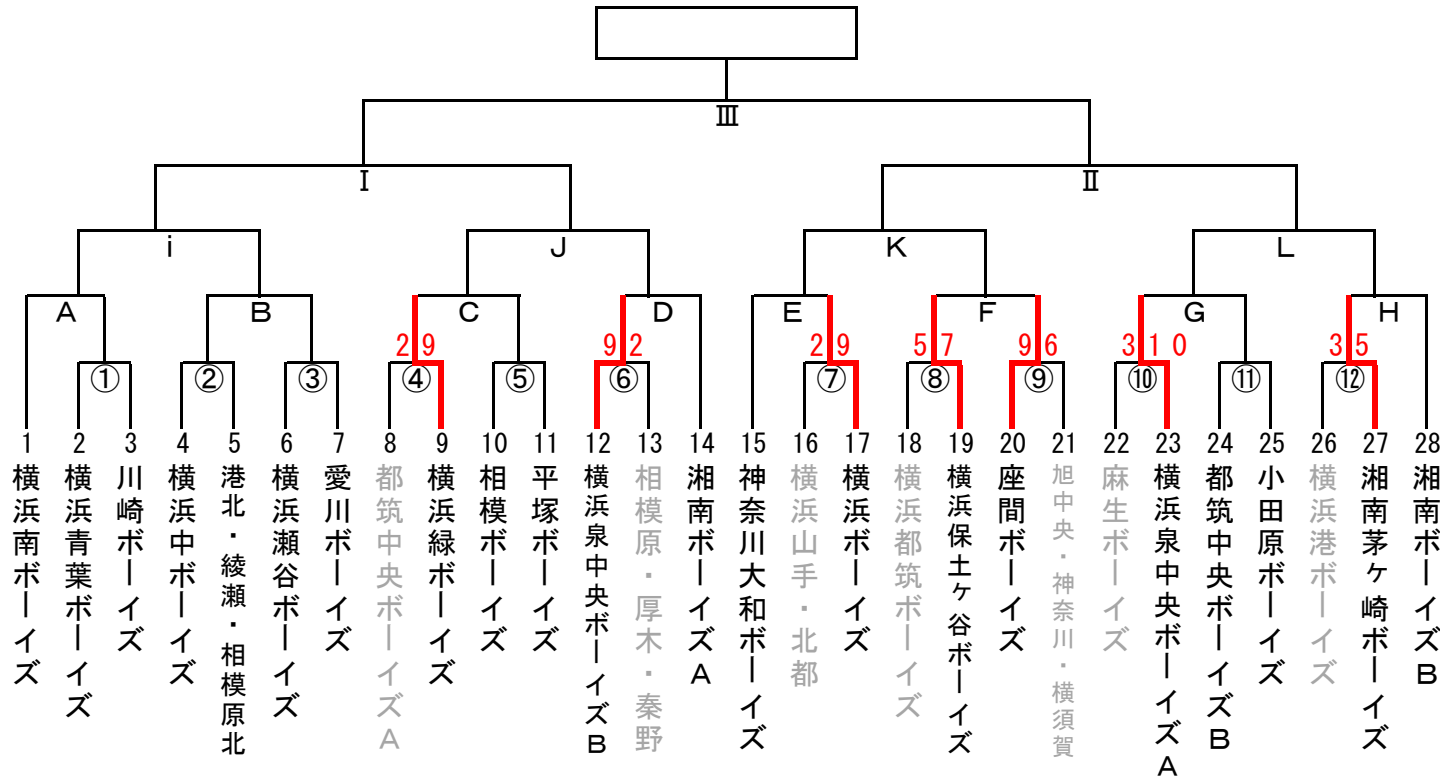

第12回 日本少年野球 神奈川県支部1年生大会

日程	球場名	試合枠組み	第一試合	第二試合	第三試合	第四試合	車両制限・注意事項	本部	責任者	当番	球場提供
11/10	小田原球場	⑦ ⑧	9:00	11:00	13:00				蕎麦田代表	横浜保土ヶ谷ボーイズ	小田原ボーイズ
11/11	通信隊G	⑥ ⑩ ⑫	9:00	11:00	13:00			○	中野代表	横浜泉中央ボーイズ	横浜泉中央ボーイズ
	三菱重工G	④ ⑨	9:00	11:00	13:00				西ノ坊代表	都筑中央ボーイズ	都筑中央ボーイズ
11/17	(サンシャイン伊勢原)	①			13:00		ベ이스ターズ予選会場		村井代表	横浜青葉ボーイズ	横浜青葉ボーイズ
	綾瀬第2球場	③ ②	9:00	11:00	13:00			○	武田代表	横浜瀬谷ボーイズ	綾瀬ボーイズ
	南足柄球場	⑪ ⑤	9:00	11:00	13:00				磯崎代表	小田原ボーイズ	小田原ボーイズ
11/18	綾瀬第2球場	E F K	9:00	11:00	13:00				中村代表	神奈川大和ボーイズ	神奈川大和ボーイズ
11/24	小田原球場	G H L	9:00	11:00	13:00				竹田代表	湘南ボーイズB	小田原ボーイズ
	瀬谷本郷	A B i	9:00	11:00	13:00			○	三浦代表	横浜南ボーイズ	神奈川県支部
11/25	小田原球場	C D J	9:00	11:00	13:00				中嶋代表	湘南ボーイズA	小田原ボーイズ
12/8	横浜薬大S	I II III	9:00	11:00	13:00				iの勝ち上がり	iの勝ち上がり	神奈川県支部