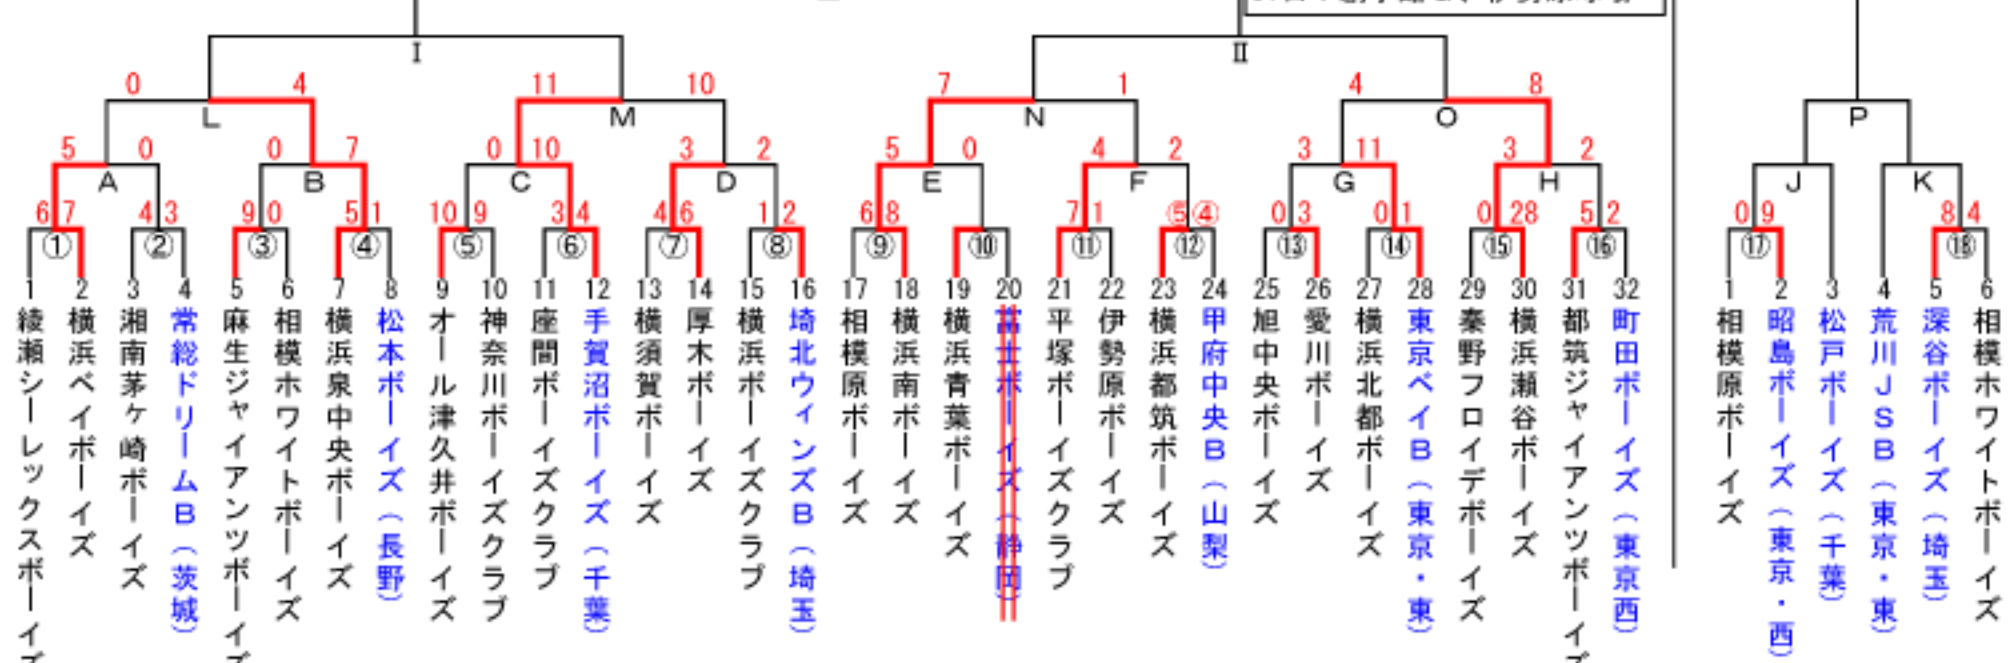

# 第11回日本少年野球 横浜市旗争奪神奈川大会

中学部優勝

予備球場

24日：俣野球場

31日：創学館G、伊勢原球場

小学部優勝

大会日程	球場名	試合枠組み	第一試合	第二試合	第三試合	車両制限・注意事項	本部	責任者	お茶当番	責任者携帯番号
10月3日	平塚球場	(11) (12) (14)	8:30	10:30	12:30		◎		平塚ボーイズクラブ	
	本蓼川球場	(1) (13) (16)	9:00	11:00	13:00				綾瀬シーレックスボーイズ	
10月4日	南足柄球場	(17) (18)	9:00	10:40					相模約什ボーイズ・小学	
	日大藤沢高校	(2) (3) (9)	9:00	11:00	13:00		◎		相模約什ボーイズ・中学	
10月10日	本蓼川球場	(8) (4)	9:00	11:00	13:00	富士Bはインフルエンザで不参加	◎		横浜青葉ボーイズ	
	職業能力大G	(5) (15)	8:30	10:30					オール津久井ボーイズ	
10月11日	平塚学園高G	(7) (6)	9:00	11:00		車両はチーム5台			厚木ボーイズ	
10月12日	保土ヶ谷球場	G H O	9:00	11:00	13:00		◎		都筑ジャイアンツボーイズ	
	平塚球場	E F N	8:30	10:30	12:30				横浜南ボーイズ	
	小山球場	C D M	9:00	11:00	13:00				厚木ボーイズ	
	日大藤沢高校	A B L	9:00	11:00	13:00				湘南茅ヶ崎ボーイズ	
10月17日	伊勢原球場	I II III	9:00	11:00	13:00				横浜瀬谷ボーイズ	
	新横浜G	J K P	9:00	10:40	12:20				神奈川小学部合同	